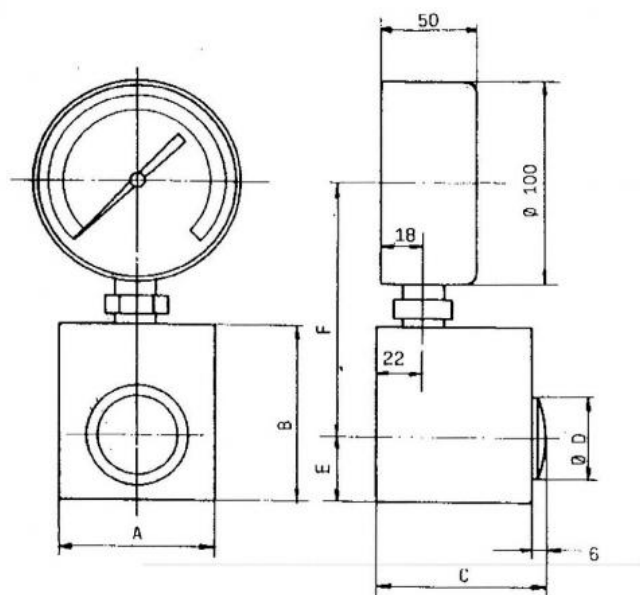

Měřič upínací síly pro svěráky 100 kN

Kód produktu: 14-SKS-S100
EAN: 4049794662915
Celní tarif: 9017 8090
Hmotnost: 4,60 kg
Dostupnost: do týdne

34 276,86 Kč bez DPH
51 850,00 Kč **41 475,00 Kč s DPH**
1 371,07 € bez DPH
2 074,00 € **1 659,00 € s DPH**

pro určení síly upínacích zařízení

Kompletní nabídka na svetmeridel.cz

Parametry

A	75	B	85	C	85
D	40	E	32	F	125
kg	4.6	Max.up.síla daN	10,0-100,0	measuring precision	+/- 1% of the end scale value
Měřicí přesnost	+/- 1% des Skalenendwerts				