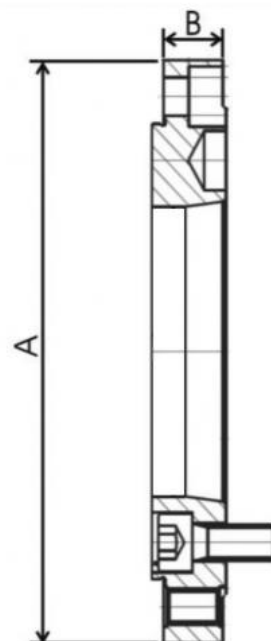

# Ocelová příruba obrobena Ø 500, DIN 55026-8"

**Kód produktu:** ZE-FV6-500/8  
**EAN:** 4049794043073  
**Celní tarif:** 8466 2091  
**Hmotnost:** 58,60 kg  
**Dostupnost:** na dotaz  
**Způsob přepravy:** spedice

## Parametry

<b>A</b>	500	<b>B</b>	34	<b>E</b>	136.2
<b>F</b>	171.4	<b>Kužel</b>	8	<b>Pro</b>	500

Tento produkt najdete v našem [KATALOGU na straně 41 \(2021\)](#)