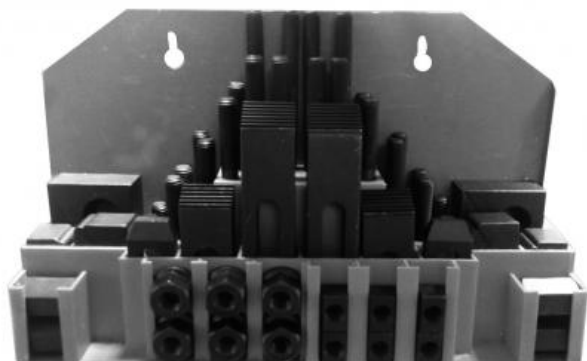

Upínací sada M10

Kód produktu: 11-ASS-M10
EAN: 4260073578325
Celní tarif: 8466 2098
Hmotnost: 6,60 kg
Dostupnost: skladem

2 475,00 Kč
1 632,23 Kč bez DPH
1 975,00 Kč s DPH
65,29 € bez DPH
99,00 € **79,00 € s DPH**

Sada často používaných upínacích prvků. Pro rychlou montáž obrobků nebo upínacích přípravků na stoly s T-drážkami.

6 matic do T-drážek, 4 spojovacích matic, 6 párů stupňovitých bloků, 6 upínek, 24 kolíků, vložka