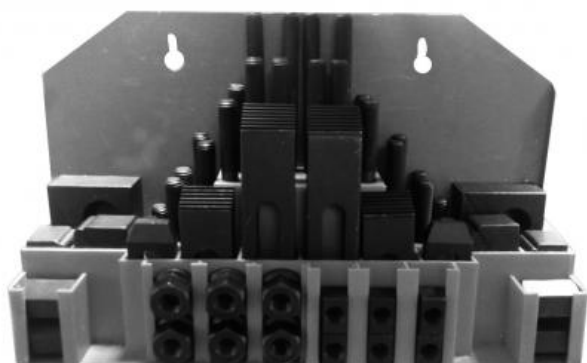

Upínací sada M14

Kód produktu: 11-ASS-M14
EAN: 4260073578349
Celní tarif: 8466 2098
Hmotnost: 10,00 kg
Dostupnost: skladem

1 714,88 Kč bez DPH
~~2 600,00 Kč~~ **2 075,00 Kč s DPH**
68,60 € bez DPH
~~104,00 €~~ **83,00 € s DPH**

Sada často používaných upínacích prvků. Pro rychlou montáž obrobků nebo upínacích přípravků na stoly s T-drážkami.

6 matic do T-drážek, 4 spojovacích matic, 6 párů stupňovitých bloků, 6 upínek, 24 kolíků, vložka