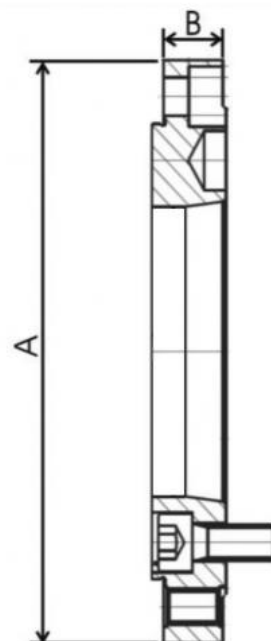

Ocelová příruba obrobena Ø 630, DIN 55026-8"

Kód produktu: ZE-FV6-630/8
EAN: 4049794043103
Celní tarif: 8466 2091
Hmotnost: 103,00 kg
Dostupnost: na dotaz
Způsob přepravy: spedice

33 181,82 Kč bez DPH
50 175,00 Kč **40 150,00 Kč s DPH**
1 327,27 € bez DPH
2 007,00 € **1 606,00 € s DPH**

Pro čelní montáž je nutno sklíčidlo vyvrtat

Parametry

A	630	B	42	E	136.2
F	171.4	Kužel	8	Pro	630

Tento produkt najdete v našem [KATALOGU na straně 41 \(2021\)](#)