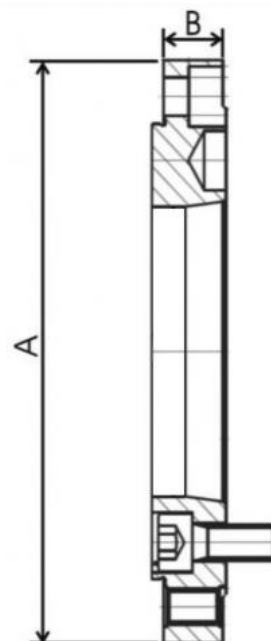

Ocelová příruba obrobena Ø 630, DIN 55026-11"

Kód produktu: ZE-FV6-630/11
EAN: 4049794043110
Celní tarif: 8466 2091
Hmotnost: 105,00 kg
Dostupnost: na dotaz
Způsob přepravy: spedice

41 466,94 Kč bez DPH

50 175,00 Kč s DPH

1 658,68 € bez DPH

2 007,00 € s DPH

Pro čelní montáž je nutno sklíčidlo vyvrtat

Parametry

A	630	B	42	E	192.8
F	235	Kužel	11	Pro	630

Tento produkt najdete v našem [KATALOGU na straně 41 \(2021\)](#)