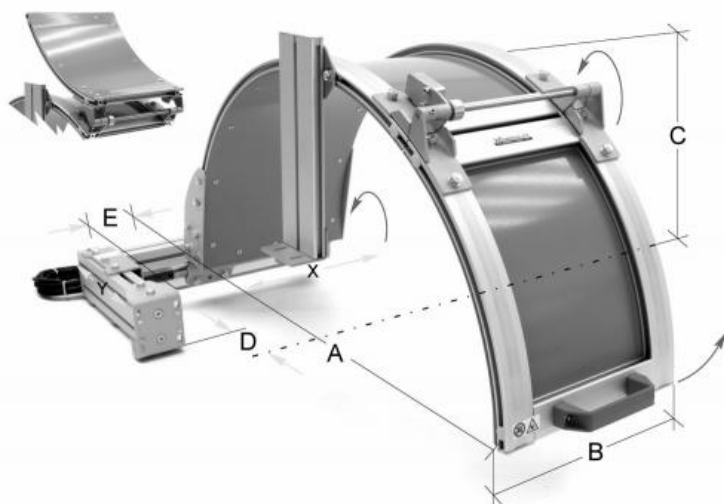

Ochranný kryt extra velký FS 04 max. Ø 630 mm

Kód produktu:	ZE-FS04-080
EAN:	4049794059661
Celní tarif:	8466 3000
Hmotnost:	17,10 kg
Dostupnost:	skladem
Způsob přepravy:	spedice

	27 355,37 Kč bez DPH
41 375,00 Kč	33 100,00 Kč s DPH
	1 094,21 € bez DPH
1 655,00 €	1 324,00 € s DPH

pro velká soustružnická sklíčidla; ochrana proti třískám, mazivu a chladicí kapalině; s bezpečnostním mikropsínačem; nastavitelné v osách x/y; půlkruhový štít vyrobený z hliníku rozdělený na dvě části pro otevření pouze vepředu nebo otevření celého krytu; průměr ochranného krytu musí být o 150–200 mm větší než soustružnické sklíčidlo

Kompletní nabídka na krytystroju.cz

Parametry

A	800	B	300	C	400
D	165-375	E	5-120	Pro sklíčidlo-Ø	650

Tento produkt najdete v našem [KATALOGU na straně 291 \(2021\)](#)