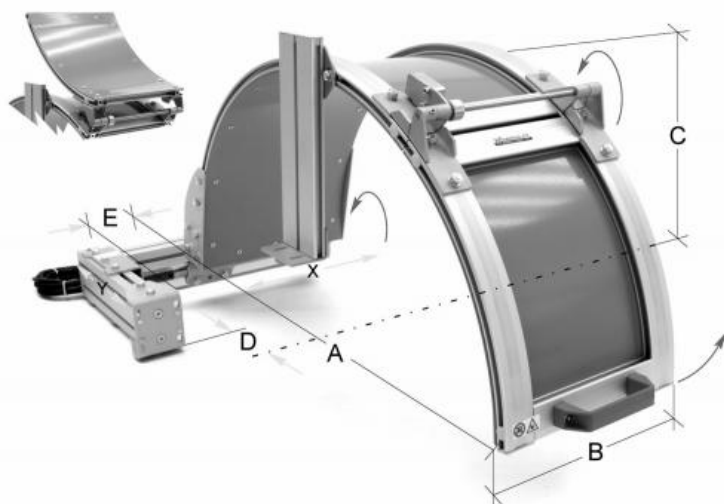

Ochranný kryt extra velký FS 04 max. Ø 800 mm

Kód produktu:	ZE-FS04-100
EAN:	4049794059678
Celní tarif:	8466 3000
Hmotnost:	19,70 kg
Dostupnost:	skladem
Způsob přepravy:	spedice

	29 256,20 Kč bez DPH
44 250,00 Kč	35 400,00 Kč s DPH
	1 170,25 € bez DPH
1 770,00 €	1 416,00 € s DPH

pro velká soustružnická sklíčidla; ochrana proti třískám, mazivu a chladicí kapalině; s bezpečnostním mikrospínačem; nastavitelné v osách x/y; půlkruhový štít vyrobený z hliníku rozdělený na dvě části pro otevření pouze vpředu nebo otevření celého krytu; průměr ochranného krytu musí být o 150–200 mm větší než soustružnické sklíčidlo

Kompletní nabídka na krytystroju.cz

Parametry

A	1000	B	350	C	500
D	265-475	E	5-70	Pro sklíčidlo-Ø	850

Tento produkt najdete v našem [KATALOGU na straně 291 \(2021\)](#)