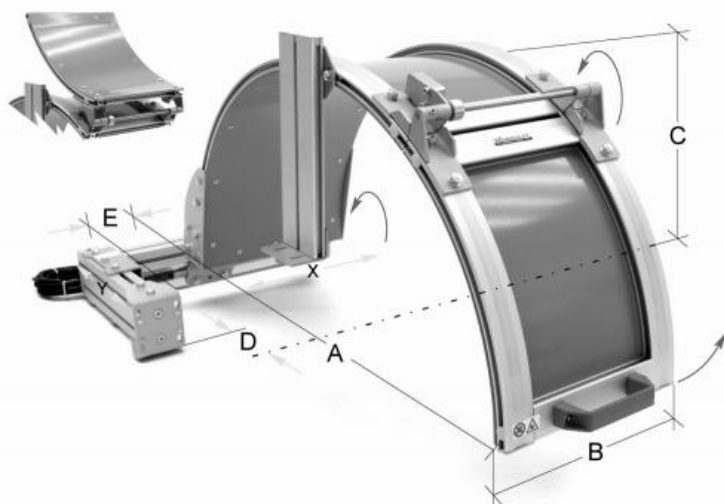

Ochranný kryt extra velký FS 04 max. Ø 1000 mm

| | |
|-------------------------|---------------|
| Kód produktu: | ZE-FS04-120 |
| EAN: | 4049794059685 |
| Celní tarif: | 8466 3000 |
| Hmotnost: | 21,70 kg |
| Dostupnost: | skladem |
| Způsob přepravy: | spedice |

| | |
|--------------|---------------------------|
| | 30 826,45 Kč bez DPH |
| 46 625,00 Kč | 37 300,00 Kč s DPH |
| | 1 233,06 € bez DPH |
| 1 865,00 € | 1 492,00 € s DPH |

pro velká soustružnická sklíčidla; ochrana proti třískám, mazivu a chladicí kapalině; s bezpečnostním mikrospínačem; nastavitelné v osách x/y; půlkruhový štít vyrobený z hliníku rozdělený na dvě části pro otevření pouze vepředu nebo otevření celého krytu; průměr ochranného krytu musí být o 150–200 mm větší než soustružnické sklíčidlo

Kompletní nabídka na krytystroju.cz

Parametry

| | | | | | |
|----------|---------|----------|------|------------------------|------|
| A | 1200 | B | 350 | C | 600 |
| D | 365-575 | E | 5-70 | Pro sklíčidlo-Ø | 1000 |