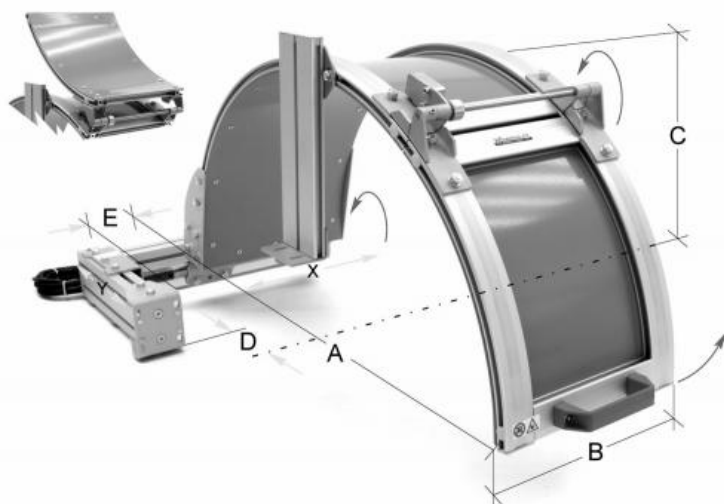

# Ochranný kryt extra velký FS 04 max. Ø 1000 mm

<b>Kód produktu:</b>	ZE-FS04-120
<b>EAN:</b>	4049794059685
<b>Celní tarif:</b>	8466 3000
<b>Hmotnost:</b>	21,70 kg
<b>Dostupnost:</b>	skladem
<b>Způsob přepravy:</b>	spedice

	30 826,45 Kč bez DPH
46 625,00 Kč	<b>37 300,00 Kč s DPH</b>
	1 233,06 € bez DPH
1 865,00 €	<b>1 492,00 € s DPH</b>

pro velká soustružnická sklíčidla; ochrana proti třískám, mazivu a chladicí kapalině; s bezpečnostním mikrospínačem; nastavitelné v osách x/y; půlkruhový štít vyrobený z hliníku rozdělený na dvě části pro otevření pouze vepředu nebo otevření celého krytu; průměr ochranného krytu musí být o 150–200 mm větší než soustružnické sklíčidlo

## Parametry

<b>A</b>	1200	<b>B</b>	350	<b>C</b>	600
<b>D</b>	365-575	<b>E</b>	5-70	<b>Pro sklíčidlo-Ø</b>	1000

Tento produkt najdete v našem [KATALOGU na straně 291 \(2021\)](#)