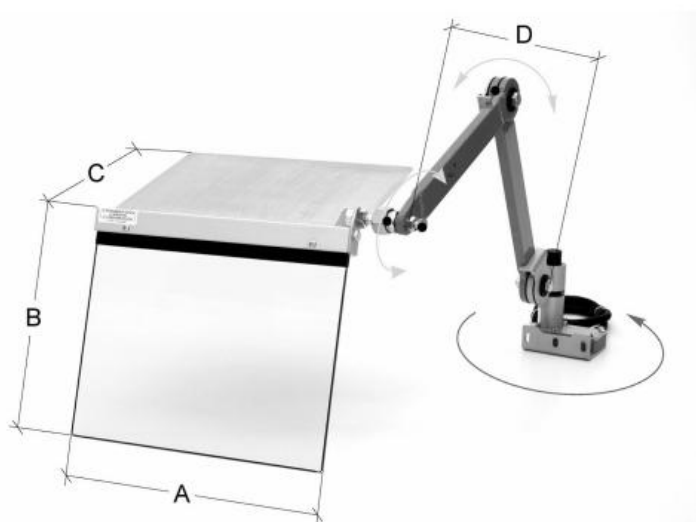

Ochranný kryt koníku soustruhu 350 mm, max. 550 mm

Kód produktu: ZE-FS11-350/550
EAN: 4049794059692
Celní tarif: 8466 3000
Hmotnost: 6,60 kg
Dostupnost: skladem

12 809,92 Kč bez DPH
19 375,00 Kč **15 500,00 Kč s DPH**
512,40 € bez DPH
775,00 € **620,00 € s DPH**

více možností nastavení, otáčení o 180°; ochrana proti třískám, mazivu a chladicí kapalině; s bezpečnostním mikrospínačem; štít vyrobený z akrylového skla; instalace na podélný koník; podepření kloubovými rameny

Kompletní nabídka na krytystroju.cz

Parametry

A	350	B	300	C	280
D max.	550				

Tento produkt najdete v našem [KATALOGU na straně 293 \(2021\)](#)