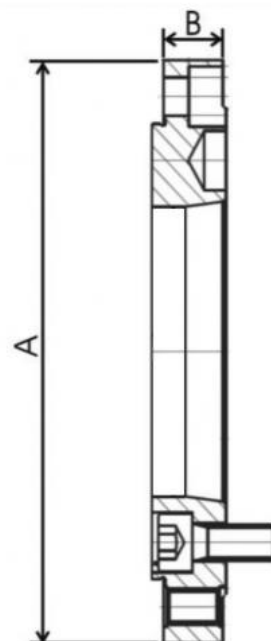

# Ocelová příruba obrobena Ø 630, DIN 55026-15"

**Kód produktu:** ZE-FV6-630/15  
**EAN:** 4049794043127  
**Celní tarif:** 8466 2091  
**Hmotnost:** 108,00 kg  
**Dostupnost:** na dotaz  
**Způsob přepravy:** spedice

## Parametry

<b>A</b>	630	<b>B</b>	42	<b>E</b>	281.5
<b>F</b>	330.2	<b>Kužel</b>	15	<b>Pro</b>	630

Tento produkt najdete v našem [KATALOGU na straně 41 \(2021\)](#)