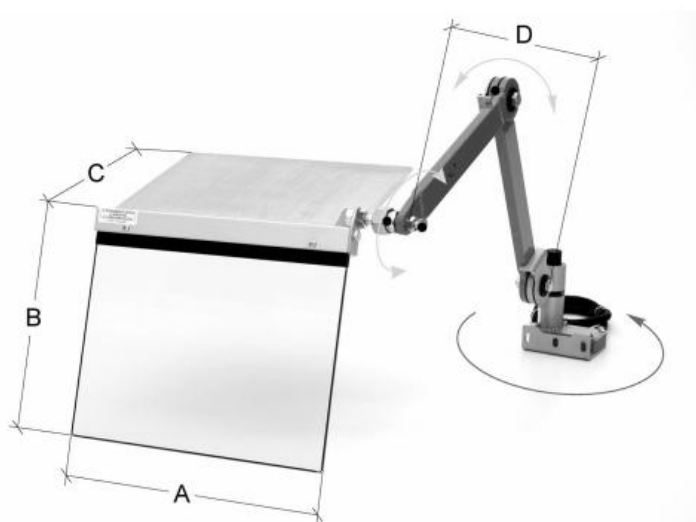

Ochranný kryt koníku soustruhu 400 mm, max. 550 mm

Kód produktu: ZE-FS11-400/550
EAN: 4049794059708
Celní tarif: 8466 3000
Hmotnost: 7,00 kg
Dostupnost: skladem

13 181,82 Kč bez DPH
19 925,00 Kč **15 950,00 Kč s DPH**
527,27 € bez DPH
797,00 € **638,00 € s DPH**

více možností nastavení, otáčení o 180°; ochrana proti třískám, mazivu a chladicí kapalině; s bezpečnostním mikrospínačem; štít vyrobený z akrylového skla; instalace na podélný koník; podepření kloubovými rameny

Kompletní nabídka na krytystroju.cz

Parametry

A	400	B	350	C	310
D max.	550				

Tento produkt najdete v našem [KATALOGU na straně 293 \(2021\)](#)