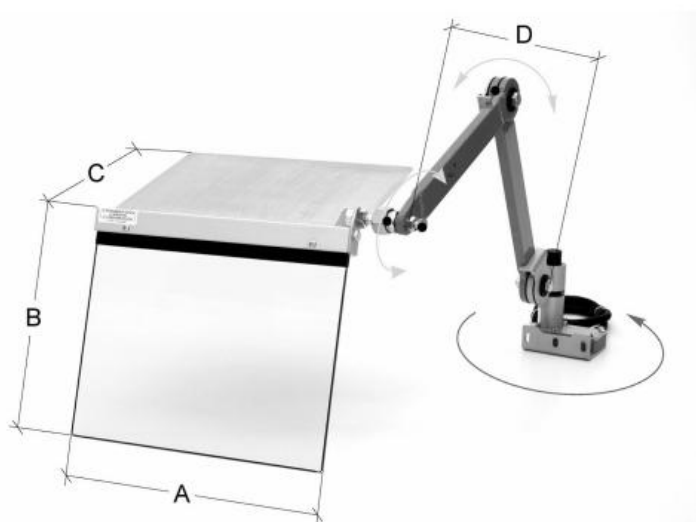

Ochranný kryt koníku soustruhu 400 mm, max. 800 mm

Kód produktu: ZE-FS12-400/800
EAN: 4049794059715
Celní tarif: 8466 3000
Hmotnost: 8,60 kg
Dostupnost: skladem

23 900,00 Kč
15 805,79 Kč bez DPH
19 125,00 Kč s DPH
632,23 € bez DPH
956,00 €
765,00 € s DPH

více možností nastavení, otáčení o 180°; ochrana proti třískám, mazivu a chladicí kapalině; s bezpečnostním mikrospínačem; štít vyrobený z akrylového skla; instalace na podélný koník; podepření kloubovými rameny

Kompletní nabídka na krytystroju.cz

Parametry

A	400	B	350	C	310
D max.	800				

Tento produkt najdete v našem [KATALOGU na straně 293 \(2021\)](#)