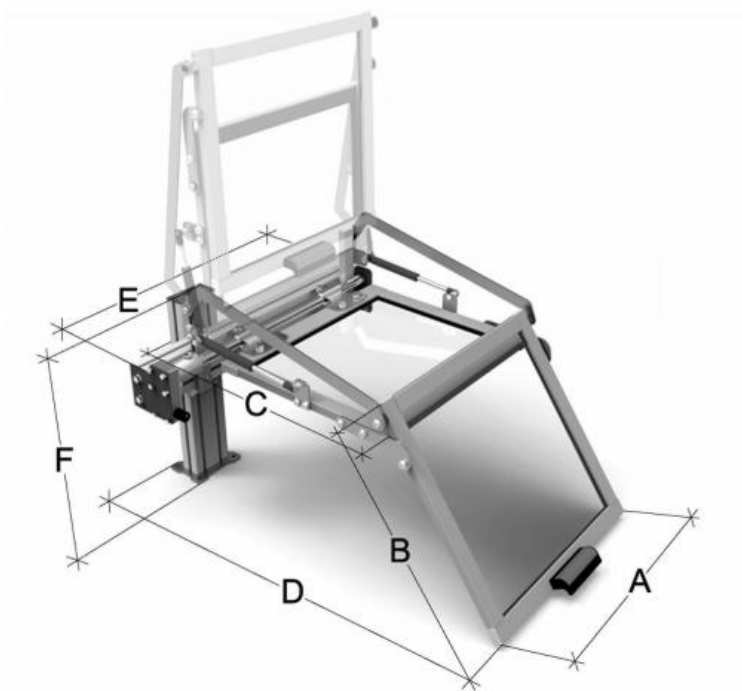

Sklápěcí ochranný kryt koníku soustruhu, šířka 450 mm

Kód produktu: ZE-FSK12-450
EAN: 4049794669129
Celní tarif: 8466 3000
Hmotnost: 14,00 kg
Dostupnost: skladem

33 884,30 Kč bez DPH
51 250,00 Kč **41 000,00 Kč s DPH**
1 355,37 € bez DPH
2 050,00 € **1 640,00 € s DPH**

štit se otevírá ve svislém směru; plynová pružina; s bezpečnostním mikrospínačem; ochrana proti třískám, mazivu a chladicí kapalině; snadné přizpůsobení podélnému suportu

Kompletní nabídka na krytystroju.cz