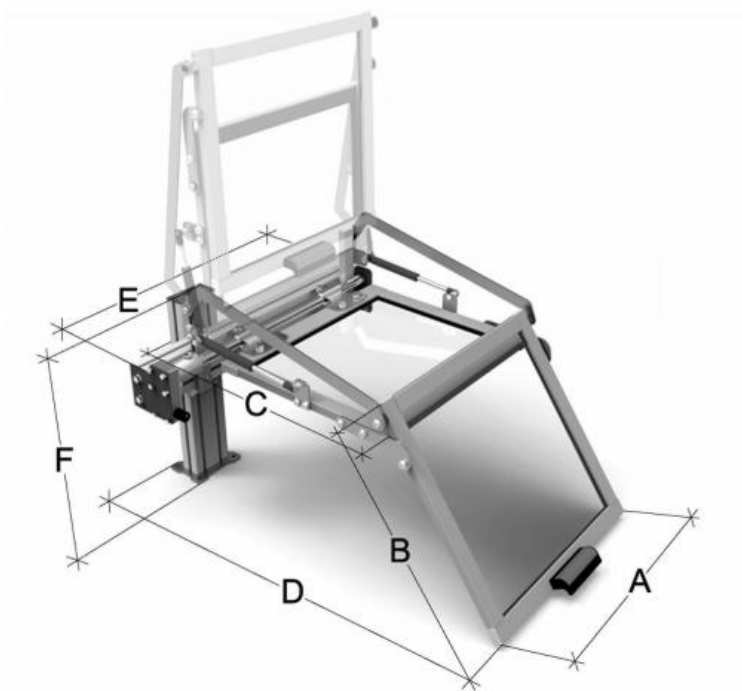

Sklápěcí ochranný kryt koníku soustruhu, šířka 850 mm

Kód produktu: ZE-FSK12-850
EAN: 4049794669136
Celní tarif: 8466 3000
Hmotnost: 22,00 kg
Dostupnost: skladem

40 702,48 Kč bez DPH
61 550,00 Kč **49 250,00 Kč s DPH**
1 628,10 € bez DPH
2 462,00 € **1 970,00 € s DPH**

štit se otevírá ve svislém směru; plynová pružina; s bezpečnostním mikrospínačem; ochrana proti třískám, mazivu a chladicí kapalině; snadné přizpůsobení podélnému suportu

Kompletní nabídka na krytystroju.cz