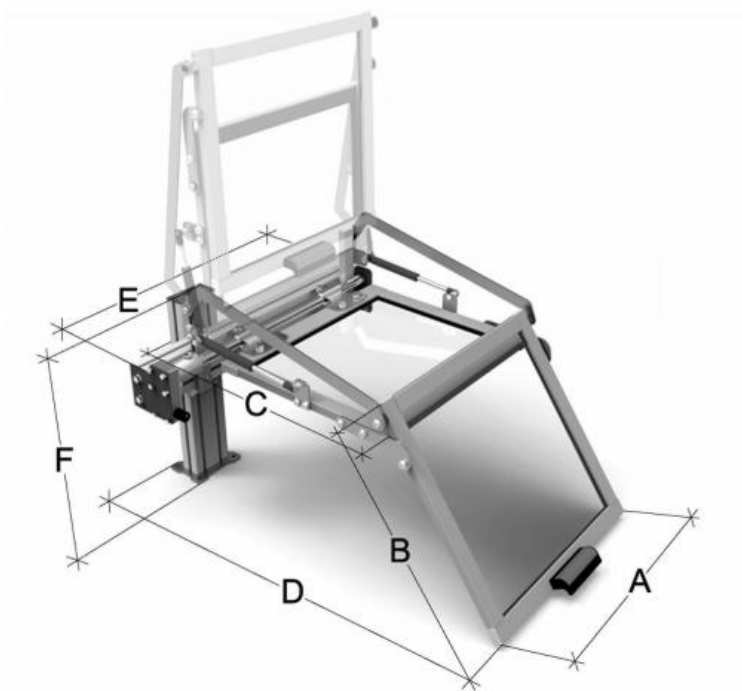

Sklápěcí ochranný kryt koníku soustruhu, šířka 1050 mm

Kód produktu: ZE-FSK12-1050
EAN: 4049794669143
Celní tarif: 8466 3000
Hmotnost: 25,00 kg
Dostupnost: do týdne

42 169,42 Kč bez DPH
63 775,00 Kč **51 025,00 Kč s DPH**
1 686,78 € bez DPH
2 551,00 € **2 041,00 € s DPH**

štit se otevírá ve svislém směru; plynová pružina; s bezpečnostním mikrospínačem; ochrana proti třískám, mazivu a chladicí kapalině; snadné přizpůsobení podélnému suportu

Kompletní nabídka na krytystroju.cz