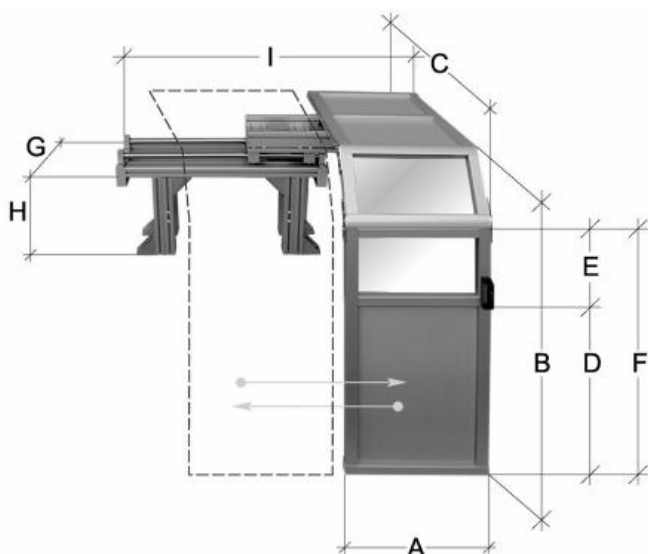

# Posuvný ochranný kryt, výška 1000 mm

<b>Kód produktu:</b>	ZE-FS21-1000
<b>EAN:</b>	4049794669150
<b>Celní tarif:</b>	8466 3000
<b>Hmotnost:</b>	40,00 kg
<b>Dostupnost:</b>	na dotaz
<b>Způsob přepravy:</b>	spedice

	76 239,67 Kč bez DPH
<del>115 325,00 Kč</del>	<b>92 250,00 Kč s DPH</b>
	3 049,59 € bez DPH
<del>4 613,00 €</del>	<b>3 690,00 € s DPH</b>

pro velká soustružnická sklíčidla; posuvný štít; s bezpečnostním mikrospínačem; ochrana proti třískám, mazivu a chladicí kapalině; snadné přizpůsobení hlavě stroje; průměr ochranného krytu musí být o 150–200 mm větší než soustružnické sklíčidlo

## Parametry

<b>A</b>	550	<b>B</b>	1000	<b>C</b>	1000
<b>D</b>	518	<b>E</b>	282	<b>F</b>	800
<b>G</b>	300	<b>H</b>	390-590	<b>I</b>	930-1490
<b>Pro sklíčidlo-Ø</b>	800				

Tento produkt najdete v našem [KATALOGU na straně 295 \(2021\)](#)