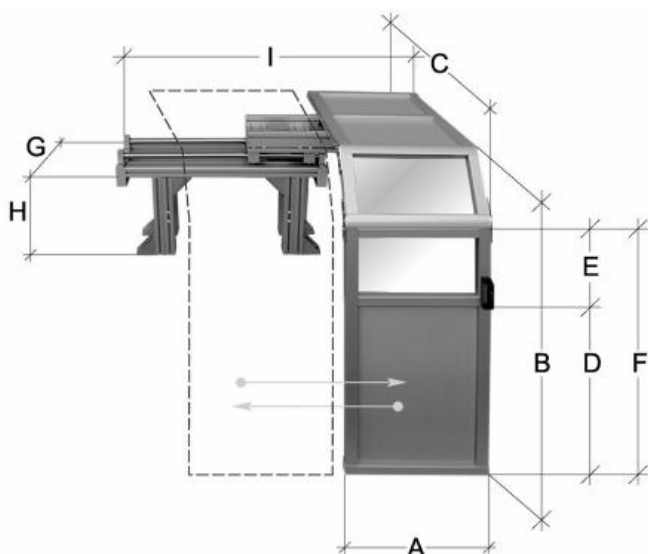

# Posuvný ochranný kryt, výška 1500 mm

<b>Kód produktu:</b>	ZE-FS21-1500
<b>EAN:</b>	4049794669167
<b>Celní tarif:</b>	8466 3000
<b>Hmotnost:</b>	86,00 kg
<b>Dostupnost:</b>	na dotaz
<b>Způsob přepravy:</b>	spedice

	82 045,45 Kč bez DPH
<del>124 100,00 Kč</del>	<b>99 275,00 Kč s DPH</b>
	3 281,82 € bez DPH
<del>4 964,00 €</del>	<b>3 971,00 € s DPH</b>

pro velká soustružnická sklíčidla; posuvný štít; s bezpečnostním mikrospínačem; ochrana proti třískám, mazivu a chladicí kapalině; snadné přizpůsobení hlavě stroje; průměr ochranného krytu musí být o 150–200 mm větší než soustružnické sklíčidlo

## Parametry

<b>A</b>	550	<b>B</b>	1500	<b>C</b>	1400
<b>D</b>	918	<b>E</b>	282	<b>F</b>	1200
<b>G</b>	300	<b>H</b>	390-590	<b>I</b>	930-1490
<b>Pro sklíčidlo-Ø</b>	1200				

Tento produkt najdete v našem [KATALOGU na straně 295 \(2021\)](#)