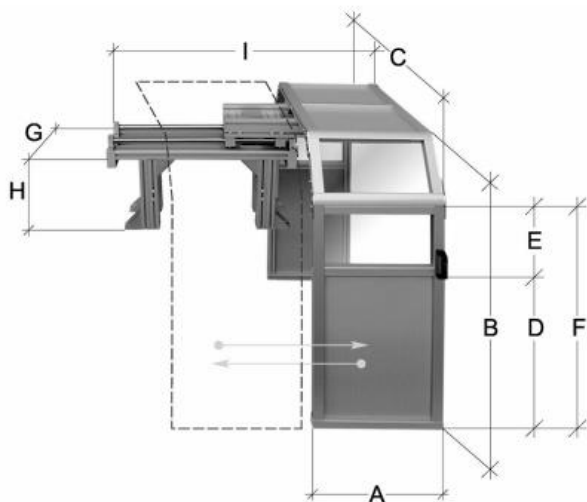

Posuvný ochranný kryt, oboustranný, výška 1000 mm

| | |
|-------------------------|---------------|
| Kód produktu: | ZE-FS22-1000 |
| EAN: | 4049794669174 |
| Celní tarif: | 8466 3000 |
| Hmotnost: | 80,00 kg |
| Dostupnost: | na dotaz |
| Způsob přepravy: | spedice |

| | |
|--------------------------|----------------------------|
| | 84 710,74 Kč bez DPH |
| 128 125,00 Kč | 102 500,00 Kč s DPH |
| | 3 388,43 € bez DPH |
| 5 125,00 € | 4 100,00 € s DPH |

pro velká soustružnická sklíčidla; posuvný štít oboustranný; s bezpečnostním mikropsínačem; ochrana proti třískám, mazivu a chladicí kapalině; snadné přizpůsobení hlavě stroje; průměr ochranného krytu musí být o 150–200 mm větší než soustružnické sklíčidlo

Kompletní nabídka na krytystroju.cz

Parametry

| | | | | | |
|------------------------|-----|----------|---------|----------|----------|
| A | 550 | B | 1000 | C | 1000 |
| D | 518 | E | 282 | F | 800 |
| G | 300 | H | 390-590 | I | 930-1490 |
| Pro sklíčidlo-Ø | 800 | | | | |