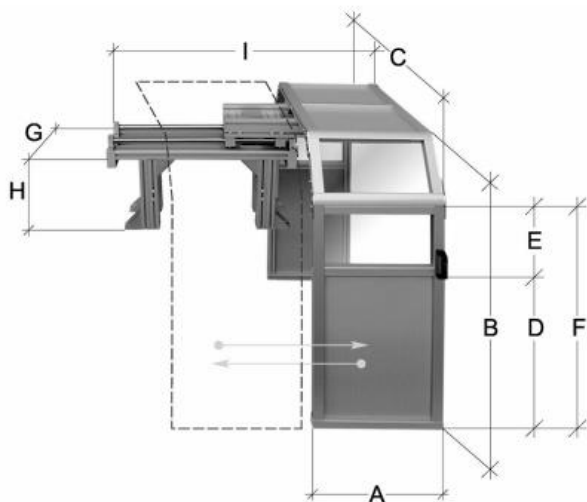

# Posuvný ochranný kryt, oboustranný, výška 1000 mm

<b>Kód produktu:</b>	ZE-FS22-1000
<b>EAN:</b>	4049794669174
<b>Celní tarif:</b>	8466 3000
<b>Hmotnost:</b>	80,00 kg
<b>Dostupnost:</b>	na dotaz
<b>Způsob přepravy:</b>	spedice

	84 710,74 Kč bez DPH
<del>128 125,00 Kč</del>	<b>102 500,00 Kč s DPH</b>
	3 388,43 € bez DPH
<del>5 125,00 €</del>	<b>4 100,00 € s DPH</b>

pro velká soustružnická sklíčidla; posuvný štít oboustranný; s bezpečnostním mikropsínačem; ochrana proti třískám, mazivu a chladicí kapalině; snadné přizpůsobení hlavě stroje; průměr ochranného krytu musí být o 150–200 mm větší než soustružnické sklíčidlo

## Parametry

<b>A</b>	550	<b>B</b>	1000	<b>C</b>	1000
<b>D</b>	518	<b>E</b>	282	<b>F</b>	800
<b>G</b>	300	<b>H</b>	390-590	<b>I</b>	930-1490
<b>Pro sklíčidlo-Ø</b>	800				

Tento produkt najdete v našem [KATALOGU na straně 296 \(2021\)](#)