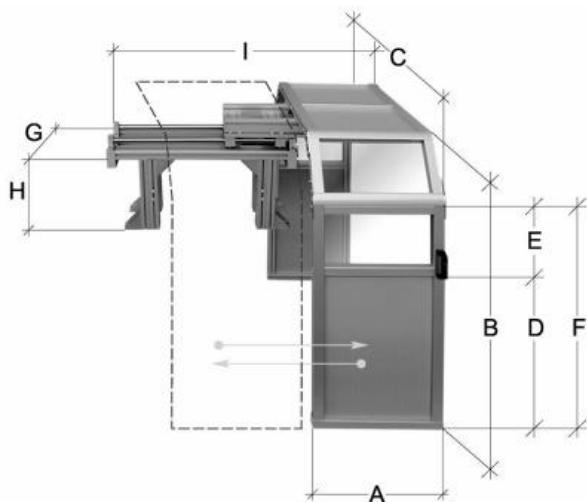

Posuvný ochranný kryt, oboustranný, výška 1500 mm

Kód produktu:	ZE-FS22-1500
EAN:	4049794669181
Celní tarif:	8466 3000
Hmotnost:	165,00 kg
Dostupnost:	na dotaz
Způsob přepravy:	spedice

	90 206,61 Kč bez DPH
136 450,00 Kč	109 150,00 Kč s DPH
	3 608,26 € bez DPH
5 458,00 €	4 366,00 € s DPH

pro velká soustružnická sklíčidla; posuvný štít oboustranný; s bezpečnostním mikropsínačem; ochrana proti třískám, mazivu a chladicí kapalině; snadné přizpůsobení hlavě stroje; průměr ochranného krytu musí být o 150–200 mm větší než soustružnické sklíčidlo

Kompletní nabídka na krytystroju.cz

Parametry

A	550	B	1500	C	1400
D	918	E	282	F	1200
G	300	H	390-590	I	930-1490
Pro sklíčidlo-Ø	1200				

Tento produkt najdete v našem [KATALOGU na straně 296 \(2021\)](#)