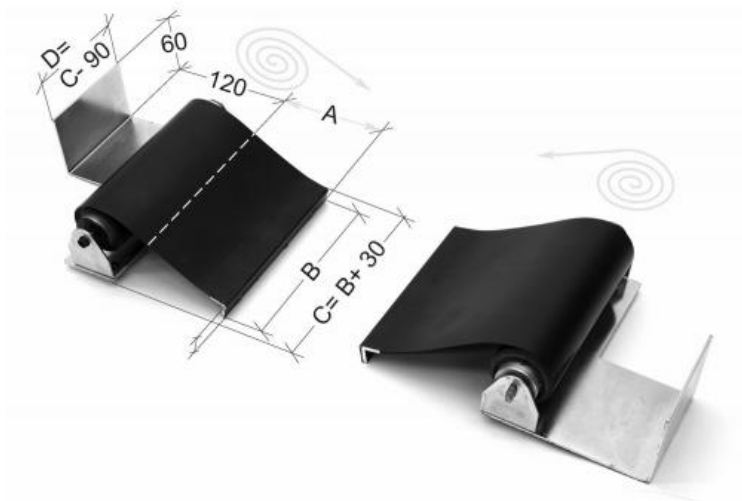

# Svinovací ochranný kryt 1200 mm

**Kód produktu:** ZE-RSS-1200  
**EAN:** 4049794059722  
**Celní tarif:** 8466 3000  
**Hmotnost:** 2,00 kg  
**Dostupnost:** skladem

26 675,00 Kč 17 644,63 Kč bez DPH  
**21 350,00 Kč s DPH**  
1 067,00 € 705,79 € bez DPH  
**854,00 € s DPH**

dvoudílný svinovací kryt vřetene; 2 ochranné textilní pásy odolné vůči teplu a chladivu; základní desky pro upevnění na stroj

Kompletní nabídka na [krytystroju.cz](http://krytystroju.cz)

## Parametry

**A max.** (2x) 1200  
**D** 90

**B** 150

**C** 180

Tento produkt najdete v našem [KATALOGU na straně 297 \(2021\)](#)