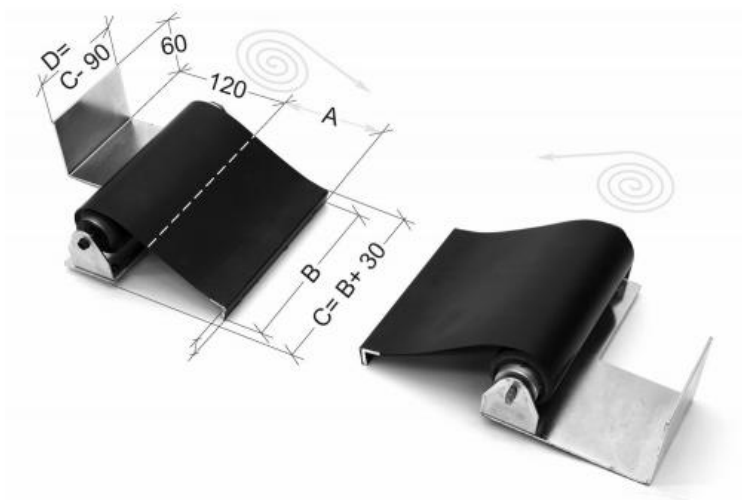

Svinovací ochranný kryt 1200 mm

Kód produktu: ZE-RSS-1200
EAN: 4049794059722
Celní tarif: 8466 3000
Hmotnost: 2,00 kg
Dostupnost: skladem

26 675,00 Kč 17 644,63 Kč bez DPH
21 350,00 Kč s DPH
705,79 € bez DPH
1 067,00 € **854,00 € s DPH**

dvoudílný svinovací kryt vřetene; 2 ochranné textilní pásy odolné vůči teplu a chladivu; základní desky pro upevnění na stroj

Kompletní nabídka na krytystroju.cz

Parametry

A max. (2x) 1200
D 90

B 150

C 180