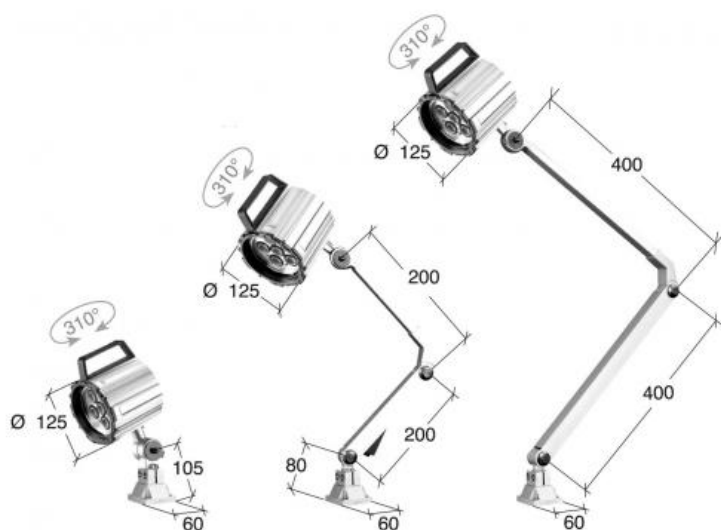

Pracovní světlo 24V, IP65, 105 mm

Kód produktu: ZE-LAL-24/105
EAN: 4049794680858
Celní tarif: 8513 1000
Hmotnost: 1,50 kg
Dostupnost: skladem

4 855,37 Kč bez DPH
7 350,00 Kč **5 875,00 Kč s DPH**
194,21 € bez DPH
294,00 € **235,00 € s DPH**

kloubová ramena pro flexibilní nastavení; upevnění šrouby

světlo vč. montážních šroubů

Kompletní nabídka na krytystroju.cz

Parametry

Délka ramen

105

Obr.

1