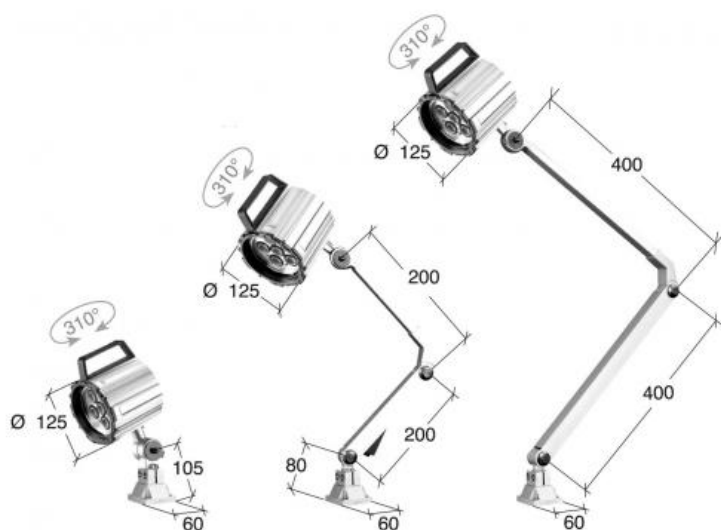

Pracovní světlo 24V, IP65, 105 mm

Kód produktu: ZE-LAL-24/105
EAN: 4049794680858
Celní tarif: 8513 1000
Hmotnost: 1,50 kg
Dostupnost: skladem

4 855,37 Kč bez DPH
7 350,00 Kč **5 875,00 Kč s DPH**
194,21 € bez DPH
294,00 € **235,00 € s DPH**

kloubová ramena pro flexibilní nastavení; upevnění šrouby

světlo vč. montážních šroubů

Kompletní nabídka na krytystroju.cz

Parametry

Délka ramen 105

Obr. 1

Tento produkt najdete v našem [KATALOGU na straně 306 \(2021\)](#)