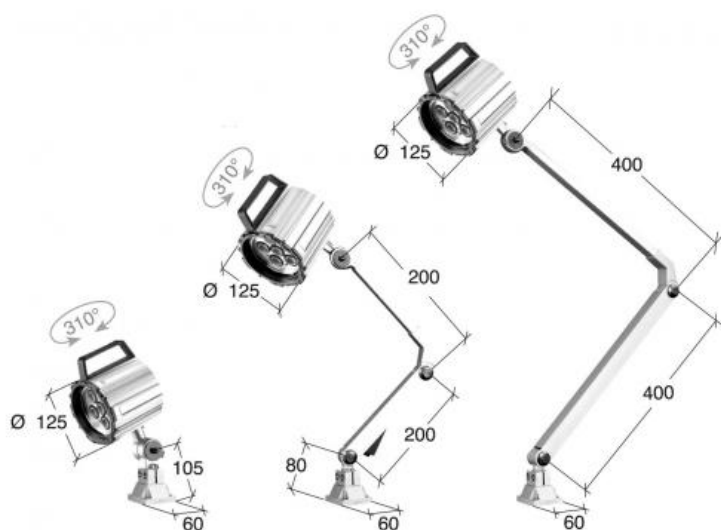

# Pracovní světlo 24V, IP65, 200 + 200 mm

**Kód produktu:** ZE-LAL-24/200  
**EAN:** 4049794680865  
**Celní tarif:** 8513 1000  
**Hmotnost:** 1,90 kg  
**Dostupnost:** skladem

5 309,92 Kč bez DPH  
~~8 025,00 Kč~~ **6 425,00 Kč s DPH**  
212,40 € bez DPH  
~~321,00 €~~ **257,00 € s DPH**

kloubová ramena pro flexibilní nastavení; upevnění šrouby

světlo vč. montážních šroubů

Kompletní nabídka na [krytystroju.cz](http://krytystroju.cz)

## Parametry

**Délka ramen** 200 + 200

**Obr.** 2

Tento produkt najdete v našem [KATALOGU na straně 306 \(2021\)](#)