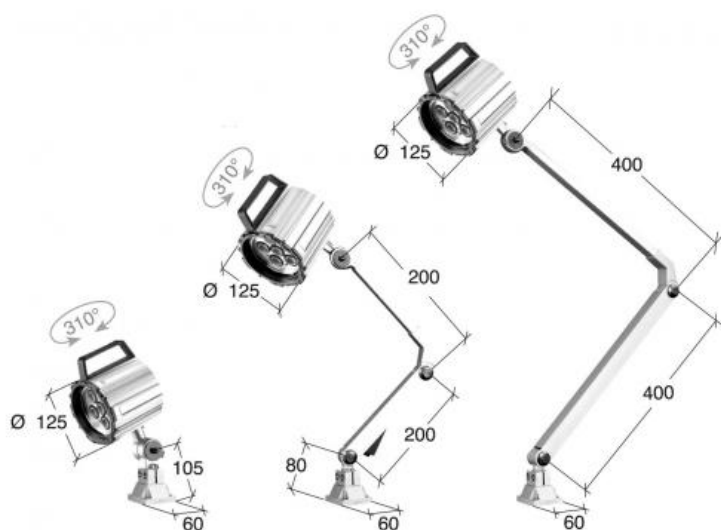

Pracovní světlo 24V, IP65, 400 + 400 mm

Kód produktu: ZE-LAL-24/400
EAN: 4049794680872
Celní tarif: 8513 1000
Hmotnost: 2,50 kg
Dostupnost: skladem

5 309,92 Kč bez DPH
~~8 025,00 Kč~~ **6 425,00 Kč s DPH**
212,40 € bez DPH
~~321,00 €~~ **257,00 € s DPH**

kloubová ramena pro flexibilní nastavení; upevnění šrouby

světlo vč. montážních šroubů

Kompletní nabídka na krytystroju.cz

Parametry

Délka ramen 400 + 400

Obr. 3

Tento produkt najdete v našem [KATALOGU na straně 306 \(2021\)](#)