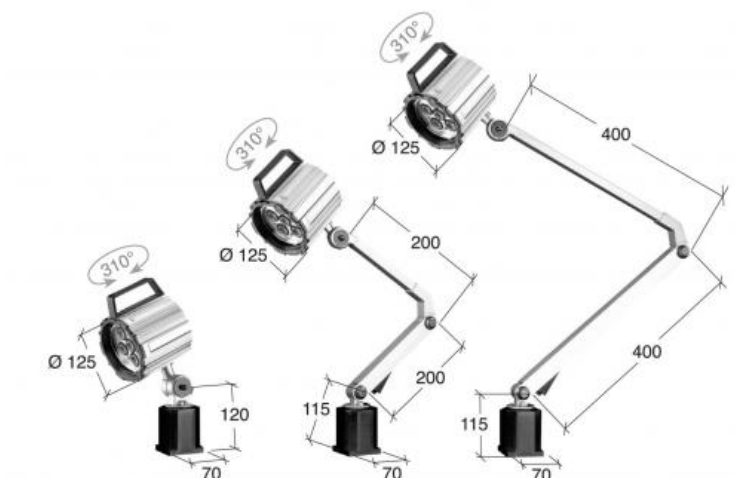

# Pracovní světlo 100–240 V, IP65, 120 mm

**Kód produktu:** ZE-LAL-230/120  
**EAN:** 4049794680889  
**Celní tarif:** 8513 1000  
**Hmotnost:** 1,60 kg  
**Dostupnost:** skladem

4 917,36 Kč bez DPH  
7 450,00 Kč **5 950,00 Kč s DPH**  
196,69 € bez DPH  
298,00-€ **238,00 € s DPH**

kloubová ramena pro flexibilní nastavení; upevnění šrouby

světlo vč. montážních šroubů

Kompletní nabídka na [krytystroju.cz](http://krytystroju.cz)

## Parametry

Délka ramen

120

Obr.

1

Tento produkt najdete v našem [KATALOGU na straně 306 \(2021\)](#)