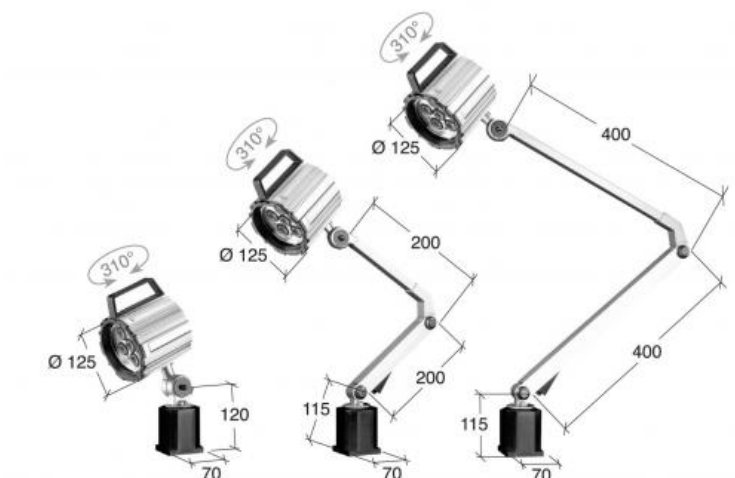

# Pracovní světlo 100–240 V, IP65, 200 + 200 mm

**Kód produktu:** ZE-LAL-230/200  
**EAN:** 4049794680896  
**Celní tarif:** 8513 1000  
**Hmotnost:** 1,90 kg  
**Dostupnost:** skladem

5 309,92 Kč bez DPH  
~~8 025,00 Kč~~ **6 425,00 Kč s DPH**  
212,40 € bez DPH  
~~321,00 €~~ **257,00 € s DPH**

kloubová ramena pro flexibilní nastavení; upevnění šrouby

světlo vč. montážních šroubů

Kompletní nabídka na [krytystroju.cz](http://krytystroju.cz)

## Parametry

Délka ramen 200 + 200

Obr. 2

Tento produkt najdete v našem [KATALOGU na straně 306 \(2021\)](#)