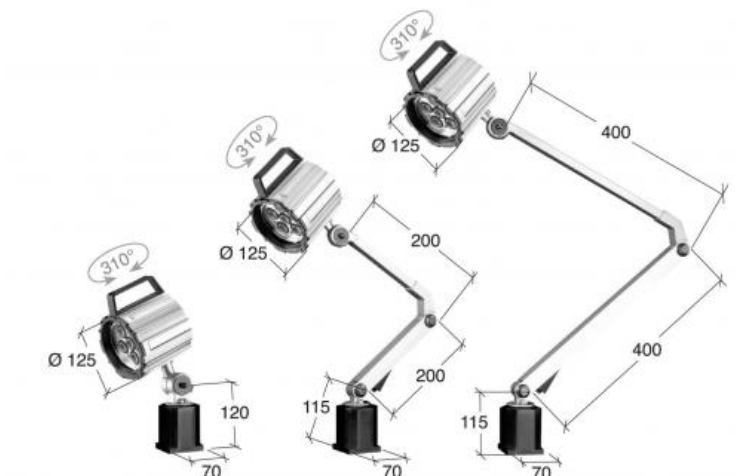

Pracovní světlo 100–240 V, IP65, 400 + 400 mm

Kód produktu: ZE-LAL-230/400
EAN: 4049794077863
Celní tarif: 8513 1000
Hmotnost: 2,50 kg
Dostupnost: skladem

5 516,53 Kč bez DPH
~~8 350,00 Kč~~ **6 675,00 Kč s DPH**
220,66 € bez DPH
~~334,00 €~~ **267,00 € s DPH**

kloubová ramena pro flexibilní nastavení; upevnění šrouby

světlo vč. montážních šroubů

Kompletní nabídka na krytystroju.cz

Parametry

Délka ramen 400 + 400

Obr. 3

Tento produkt najdete v našem [KATALOGU na straně 306 \(2021\)](#)