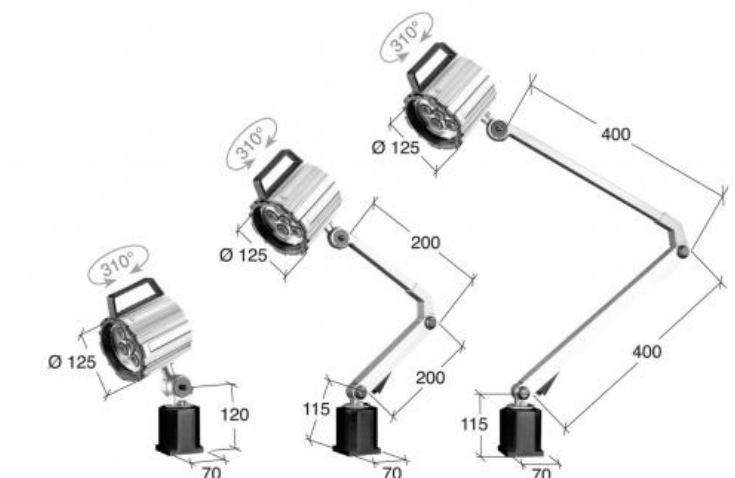

Pracovní světlo 100–240 V, IP65, 400 + 400 mm

Kód produktu: ZE-LAL-230/400
EAN: 4049794077863
Celní tarif: 8513 1000
Hmotnost: 2,50 kg
Dostupnost: skladem

5 516,53 Kč bez DPH
~~8 350,00 Kč~~ **6 675,00 Kč s DPH**
220,66 € bez DPH
~~334,00 €~~ **267,00 € s DPH**

kloubová ramena pro flexibilní nastavení; upevnění šrouby

světlo vč. montážních šroubů

Kompletní nabídka na krytystroju.cz

Parametry

Délka ramen 400 + 400

Obr. 3

Tento produkt najdete v našem [KATALOGU na straně 306 \(2021\)](#)