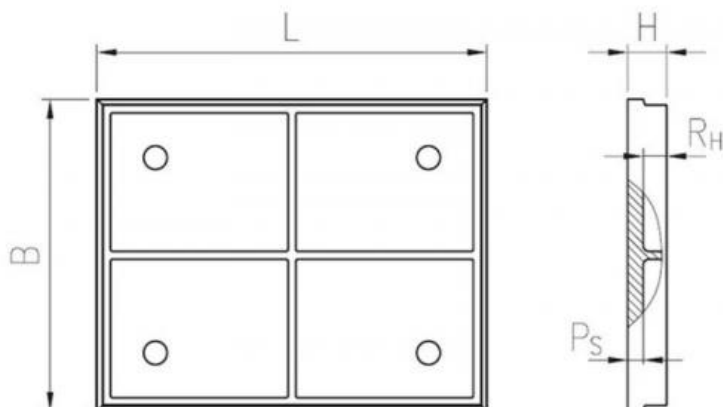

# Rovnáci deska 300 x 300 mm

**Kód produktu:** RR30/30-24S  
**Hmotnost:** 16,00 kg  
**Výrobce:** [Stolle](#)  
**Dostupnost:** na dotaz

Cena na dotaz

- speciální ocelolitina
- přesnost povrchu dle DIN 876/III
- 4 stranně zúhlována
- spodní strana žebrovaná
- univerzální použití

## Parametry

**B** 300 mm  
**Ps** 20 mm

**H** 60 mm  
**Rh** 40 mm

**L** 300 mm