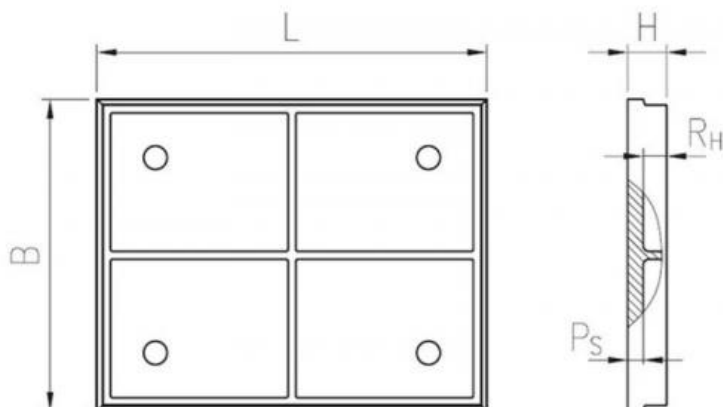

# Rovnáci deska 400 x 400 mm

**Kód produktu:** RR40/40-35S  
**Hmotnost:** 42,00 kg  
**Výrobce:** [Stolle](#)  
**Dostupnost:** na dotaz

Cena na dotaz

- speciální ocelolitina
- přesnost povrchu dle DIN 876/III
- 4 stranně zúhlována
- spodní strana žebrovaná
- univerzální použití

## Parametry

**B** 400 mm  
**Ps** 30 mm

**H** 80 mm  
**Rh** 50 mm

**L** 400 mm