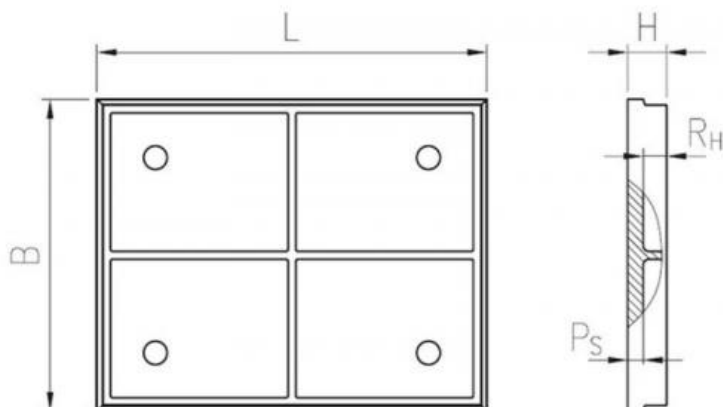

# Rovnáci deska 600 x 600 mm

**Kód produktu:** RR60/60-44S  
**Hmotnost:** 120,00 kg  
**Výrobce:** [Stolle](#)  
**Dostupnost:** na dotaz

Cena na dotaz

- speciální ocelolitina
- přesnost povrchu dle DIN 876/III
- 4 stranně zúhlována
- spodní strana žebrovaná
- univerzální použití

## Parametry

**B** 600 mm  
**Ps** 40 mm

**H** 80 mm  
**Rh** 40 mm

**L** 600 mm