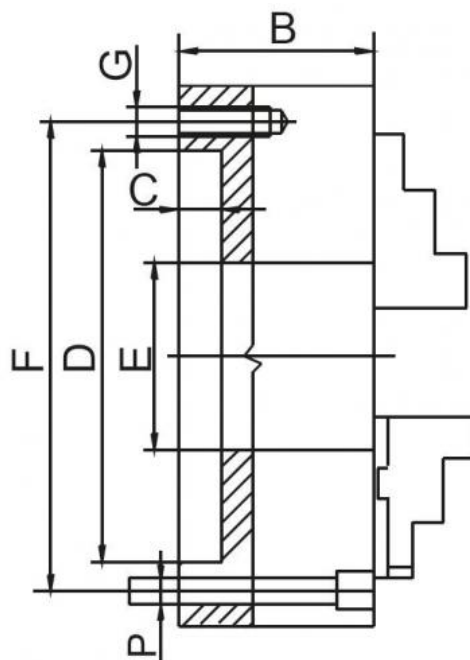

3-čelistové sklíčidlo 250 mm, litina, DIN 6350, jednodílné čelisti, 3 x vrtané z čelní strany

Kód produktu: ZE-6353-251
EAN: 4049794682234
Celní tarif: 8466 2091
Hmotnost: 28,00 kg
Výrobce: [Zentra](#)
Dostupnost: skladem

16 350,00 Kč
 10 805,79 Kč bez DPH
13 075,00 Kč s DPH
 654,00-€
 432,23 € bez DPH
523,00 € s DPH

Průchozí otvory na rozměru "F" po 120 st. Včetně sady tvrdých a měkkých čelistí a spojovacích šroubů.

A (Ø) mm	B mm	C mm	D mm	E mm	F mm	G mm	P Für Schrauben / pro šrouby	H mm	J mm	RPM MAX min -1	kg
125	56	4	95	32	108	3xM8	3xM8	51	20	3200	5
160	64	4	125	42	140	6xM10	3xM10	70	32	3000	10
200	75	4	160	55	176	6xM10	3xM10	85	29	2500	16,6
250	85	5	200	76	224	6xM12	3xM12	105	34	2000	29