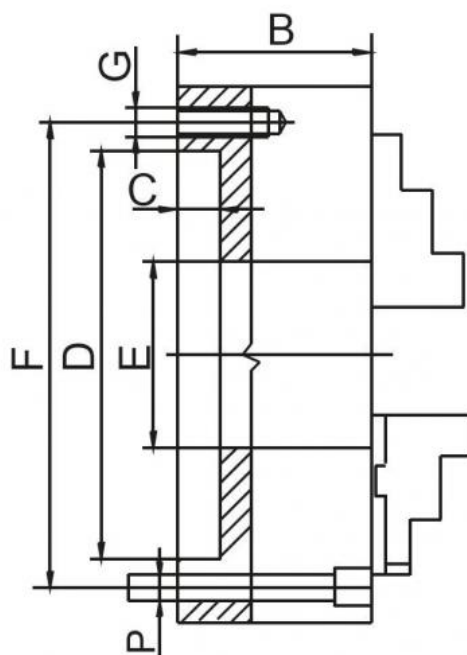

4-čelistové sklíčidlo 125 mm, litina, DIN 6350, jednoduché čelisti, 3 x vrtané z čelní strany

Kód produktu: ZE-6454-126
EAN: 4049794079225
Celní tarif: 8466 2091
Hmotnost: 4,90 kg
Výrobce: [Zentra](#)
Dostupnost: skladem

10 300,00 Kč 6 818,18 Kč bez DPH
8 250,00 Kč s DPH
 412,00 € 272,73 € bez DPH
330,00 € s DPH

Průchozí otvory na rozměru "F" po 120 st. Včetně sady tvrdých a měkkých čelistí a spojovacích šroubů.

A (Ø) mm	B mm	C mm	D mm	E mm	F mm	G mm	P	H mm	J mm	RPM MAX min ⁻¹	kg
125	56	4	95	32	108	3xM8	3xM8	51	20	3200	5
160	64	4	125	42	140	6xM10	3xM10	70	32	3000	10
200	75	4	160	55	176	6xM10	3xM10	85	29	2500	16,6
250	85	5	200	76	224	6xM12	3xM12	105	34	2000	29