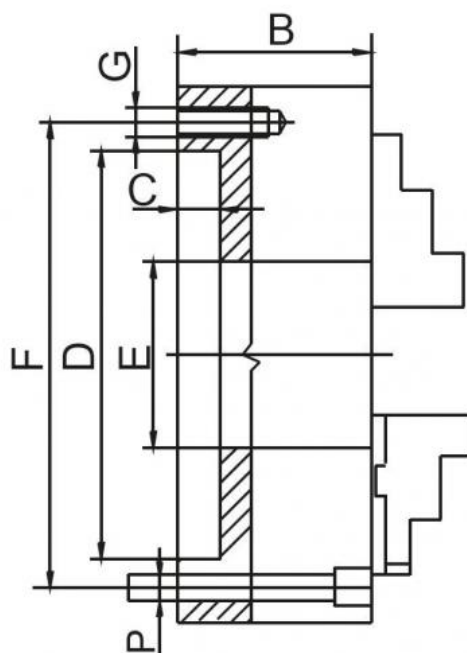

4-čelistové sklíčidlo 250 mm, litina, DIN 6350, jednoduché čelisti, 3 x vrtané z čelní strany

Kód produktu: ZE-6454-251
EAN: 4049794079256
Celní tarif: 8466 2091
Hmotnost: 29,80 kg
Výrobce: [Zentra](#)
Dostupnost: skladem
Způsob přepravy: spedice

23 300,00 Kč
 15 413,22 Kč bez DPH
18 650,00 Kč s DPH
 932,00 €
 616,53 € bez DPH
746,00 € s DPH

Průchozí otvory na rozměru "F" po 120 st. Včetně sady tvrdých a měkkých čelistí a spojovacích šroubů.

A (Ø) mm	B mm	C mm	D mm	E mm	F mm	G mm	P	H mm	J mm	RPM MAX min ⁻¹	kg
125	56	4	95	32	108	3xM8	3xM8	51	20	3200	5
160	64	4	125	42	140	6xM10	3xM10	70	32	3000	10
200	75	4	160	55	176	6xM10	3xM10	85	29	2500	16,6
250	85	5	200	76	224	6xM12	3xM12	105	34	2000	29