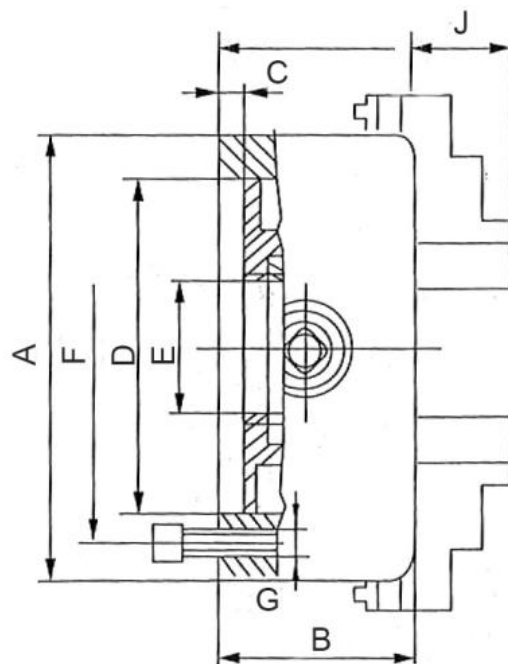

3-čelistové -Wescott-sklíčidlo 160 mm, ocel, válcové upnutí, jednoduché čelisti

Kód produktu: ZE-WS66-160
EAN: 4049794079706
Celní tarif: 8466 2091
Hmotnost: 11,00 kg
Dostupnost: skladem

22 190,08 Kč bez DPH
 33 575,00 Kč **26 850,00 Kč s DPH**
 887,60 € bez DPH
 1 343,00 € **1 074,00 € s DPH**

Čelisti samostatně nastavitelné, vhodné pro upínání dílců nepravidelných tvarů. Včetně sady tvrdých čelistí, upínacího klíče a šroubů. Měkké čelisti k dodání na poptávku.

A (Ø) mm	D mm	F mm	E mm	B mm	J mm	C mm	G mm	RPM MAX min ⁻¹
160	125	140	42	82	28,5	4	6-M10	3200
200	160	176	55	96	31	4	6-M10	3000
250	200	224	76	101	33	5	6-M12	2500
315	260	286	103	118	42	5	6-M16	2000
400	330	362	136	124	58	6	6-M16	1500
500	420	458	190	145	61	6	6-M16	1000
630	545	586	252	160	72	7	6-M16	750