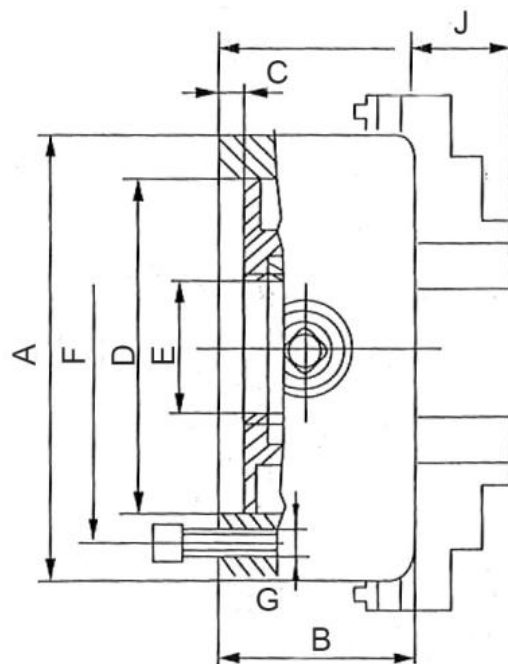

3-čelistové -Wescott-sklíčidlo 160 mm, ocel, válcové upnutí, jednoduché čelisti

Kód produktu: ZE-WS66-160
EAN: 4049794079706
Celní tarif: 8466 2091
Hmotnost: 11,00 kg
Dostupnost: skladem

27 747,93 Kč bez DPH

A (Ø) mm	D mm	F mm	E mm	B mm	J mm	C mm	G mm	RPM MAX min ⁻¹
160	125	140	42	82	28,5	4	6-M10	3200
200	160	176	55	96	31	4	6-M10	3000
250	200	224	76	101	33	5	6-M12	2500
315	260	286	103	118	42	5	6-M16	2000
400	330	362	136	124	58	6	6-M16	1500
500	420	458	190	145	61	6	6-M16	1000
630	545	586	252	160	72	7	6-M16	750