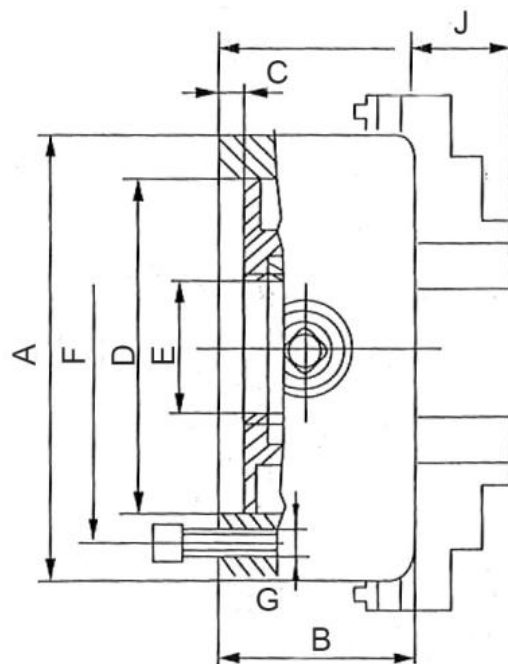

3-čelistové -Wescott-sklíčidlo 200 mm, ocel, válcové upnutí, jednoduché čelisti

Kód produktu: ZE-WS66-200
EAN: 4049794682241
Celní tarif: 8466 2091
Hmotnost: 19,00 kg
Dostupnost: skladem

29 214,88 Kč bez DPH
 44 200,00 Kč **35 350,00 Kč s DPH**
 1 168,60 € bez DPH
 1 768,00 € **1 414,00 € s DPH**

Čelisti samostatně nastavitelné, vhodné pro upínání dílců nepravidelných tvarů. Včetně sady tvrdých čelistí, upínacího klíče a šroubů. Měkké čelisti k dodání na poptávku.

A (Ø) mm	D mm	F mm	E mm	B mm	J mm	C mm	G mm	RPM MAX min ⁻¹
160	125	140	42	82	28,5	4	6-M10	3200
200	160	176	55	96	31	4	6-M10	3000
250	200	224	76	101	33	5	6-M12	2500
315	260	286	103	118	42	5	6-M16	2000
400	330	362	136	124	58	6	6-M16	1500
500	420	458	190	145	61	6	6-M16	1000
630	545	586	252	160	72	7	6-M16	750