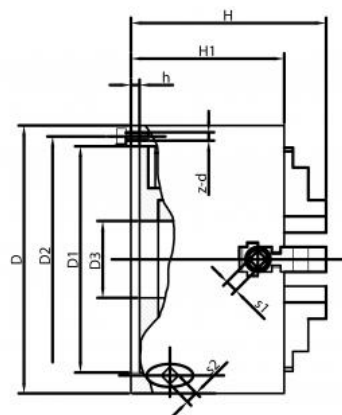

3-čelistové -Wescott-sklíčidlo 250 mm, ocel, válcové upnutí, jednoduché čelisti

Kód produktu: ZE-WS66-250
EAN: 4049794682258
Celní tarif: 8466 2091
Hmotnost: 31,00 kg
Dostupnost: skladem
Způsob přepravy: expedice

A (Ø) mm	D mm	F mm	E mm	B mm	J mm	C mm	G mm	RPM MAX min -1
160	125	140	42	82	28,5	4	6-M10	3200
200	160	176	55	96	31	4	6-M10	3000
250	200	224	76	101	33	5	6-M12	2500
315	260	286	103	118	42	5	6-M16	2000
400	330	362	136	124	58	6	6-M16	1500
500	420	458	190	145	61	6	6-M16	1000
630	545	586	252	160	72	7	6-M16	750