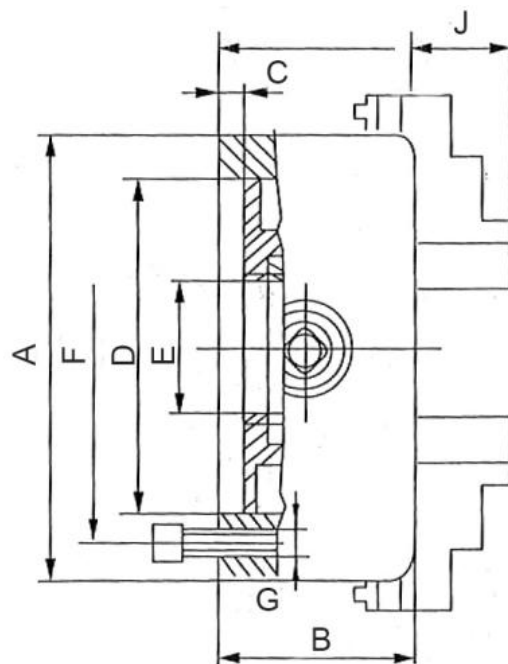

# 3-čelistové -Wescott-sklíčidlo 250 mm, ocel, válcové upnutí, jednoduché čelisti

**Kód produktu:** ZE-WS66-250  
**EAN:** 4049794682258  
**Celní tarif:** 8466 2091  
**Hmotnost:** 31,00 kg  
**Dostupnost:** skladem  
**Způsob přepravy:** expedice

A (Ø) mm	D mm	F mm	E mm	B mm	J mm	C mm	G mm	RPM MAX min <sup>-1</sup>
160	125	140	42	82	28,5	4	6-M10	3200
200	160	176	55	96	31	4	6-M10	3000
250	200	224	76	101	33	5	6-M12	2500
315	260	286	103	118	42	5	6-M16	2000
400	330	362	136	124	58	6	6-M16	1500
500	420	458	190	145	61	6	6-M16	1000
630	545	586	252	160	72	7	6-M16	750