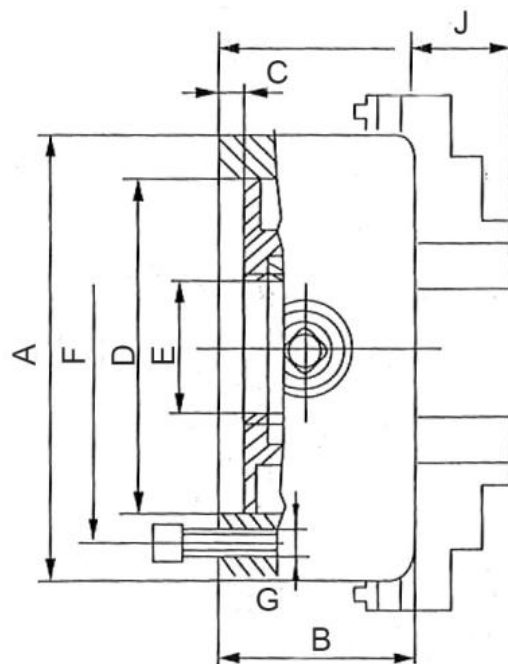

3-čelistové -Wescott-sklíčidlo 315 mm, ocel, válcové upnutí, jednodílné čelisti

Kód produktu: ZE-WS66-315
EAN: 4049794682265
Celní tarif: 8466 2091
Hmotnost: 55,00 kg
Dostupnost: skladem
Způsob přepravy: expedice

61 363,64 Kč bez DPH
 92 800,00 Kč **74 250,00 Kč s DPH**
 2 454,55 € bez DPH
 3 712,00 € **2 970,00 € s DPH**

Čelisti samostatně nastavitelné, vhodné pro upínání dílců nepravidelných tvarů. Včetně sady tvrdých čelistí, upínacího klíče a šroubů. Měkké čelisti k dodání na poptávku. 1 sada tvrdých čelistí, kombinovaný klíč a upínací šrouby v ceně.

A (Ø) mm	D mm	F mm	E mm	B mm	J mm	C mm	G mm	RPM MAX min ⁻¹
160	125	140	42	82	28,5	4	6-M10	3200
200	160	176	55	96	31	4	6-M10	3000
250	200	224	76	101	33	5	6-M12	2500
315	260	286	103	118	42	5	6-M16	2000
400	330	362	136	124	58	6	6-M16	1500
500	420	458	190	145	61	6	6-M16	1000
630	545	586	252	160	72	7	6-M16	750