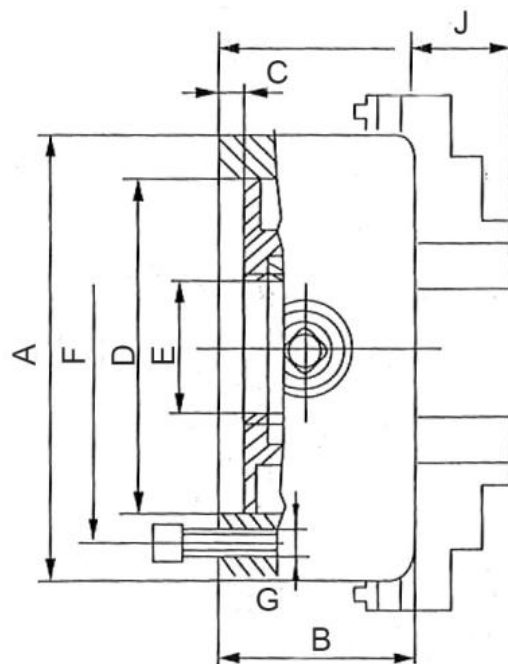

3-čelistové -Wescott-sklíčidlo 500 mm, ocel, válcové upnutí, jednoduché čelisti

Kód produktu: ZE-WS66-500
EAN: 4049794682289
Celní tarif: 8466 2091
Hmotnost: 150,00 kg
Dostupnost: na dotaz
Způsob přepravy: expedice

163 615,70 Kč bez DPH
~~247 475,00 Kč~~ **197 975,00 Kč s DPH**
 6 544,63 € bez DPH
 9 899,00 € **7 919,00 € s DPH**

Čelisti samostatně nastavitelné, vhodné pro upínání dílců nepravidelných tvarů. Včetně sady tvrdých čelistí, upínacího klíče a šroubů. Měkké čelisti k dodání na poptávku. 1 sada tvrdých čelistí, kombinovaný klíč a upínací šrouby v ceně.

A (Ø) mm	D mm	F mm	E mm	B mm	J mm	C mm	G mm	RPM MAX min ⁻¹
160	125	140	42	82	28,5	4	6-M10	3200
200	160	176	55	96	31	4	6-M10	3000
250	200	224	76	101	33	5	6-M12	2500
315	260	286	103	118	42	5	6-M16	2000
400	330	362	136	124	58	6	6-M16	1500
500	420	458	190	145	61	6	6-M16	1000
630	545	586	252	160	72	7	6-M16	750