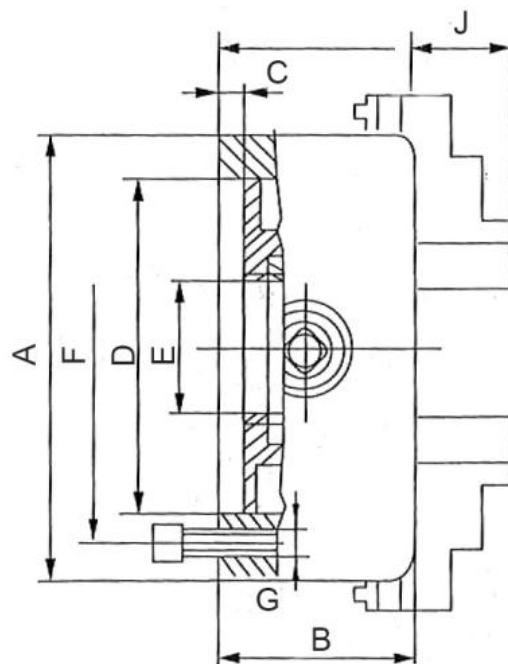

# 3-čelistové -Wescott-sklíčidlo 630 mm, ocel, válcové upnutí, jednodílné čelisti

<b>Kód produktu:</b>	ZE-WS66-630
<b>EAN:</b>	4049794682296
<b>Celní tarif:</b>	8466 2091
<b>Hmotnost:</b>	245,00 kg
<b>Dostupnost:</b>	na dotaz
<b>Způsob přepravy:</b>	spedice

Cena na dotaz

Čelisti samostatně nastavitelné, vhodné pro upínání dílců nepravidelných tvarů. Včetně sady tvrdých čelistí, upínacího klíče a šroubů. Měkké čelisti k dodání na poptávku. 1 sada tvrdých čelistí, kombinovaný klíč a upínací šrouby v ceně.

A (Ø) mm	D mm	F mm	E mm	B mm	J mm	C mm	G mm	RPM MAX min -1
160	125	140	42	82	28,5	4	6-M10	3200
200	160	176	55	96	31	4	6-M10	3000
250	200	224	76	101	33	5	6-M12	2500
315	260	286	103	118	42	5	6-M16	2000
400	330	362	136	124	58	6	6-M16	1500
500	420	458	190	145	61	6	6-M16	1000
630	545	586	252	160	72	7	6-M16	750