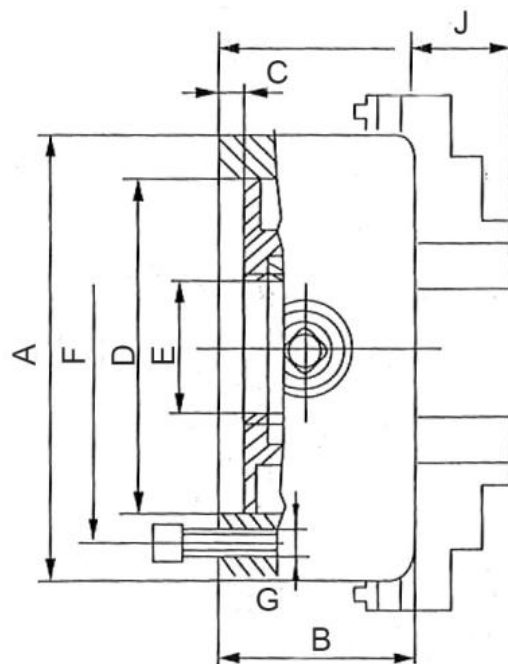

3-čelistové -Wescott-sklíčidlo 630 mm, ocel, válcové upnutí, jednodílné čelisti

Kód produktu:	ZE-WS66-630
EAN:	4049794682296
Celní tarif:	8466 2091
Hmotnost:	245,00 kg
Dostupnost:	na dotaz
Způsob přepravy:	spedice

Cena na dotaz

Čelisti samostatně nastavitelné, vhodné pro upínání dílců nepravidelných tvarů. Včetně sady tvrdých čelistí, upínacího klíče a šroubů. Měkké čelisti k dodání na poptávku. 1 sada tvrdých čelistí, kombinovaný klíč a upínací šrouby v ceně.

A (Ø) mm	D mm	F mm	E mm	B mm	J mm	C mm	G mm	RPM MAX min -1
160	125	140	42	82	28,5	4	6-M10	3200
200	160	176	55	96	31	4	6-M10	3000
250	200	224	76	101	33	5	6-M12	2500
315	260	286	103	118	42	5	6-M16	2000
400	330	362	136	124	58	6	6-M16	1500
500	420	458	190	145	61	6	6-M16	1000
630	545	586	252	160	72	7	6-M16	750