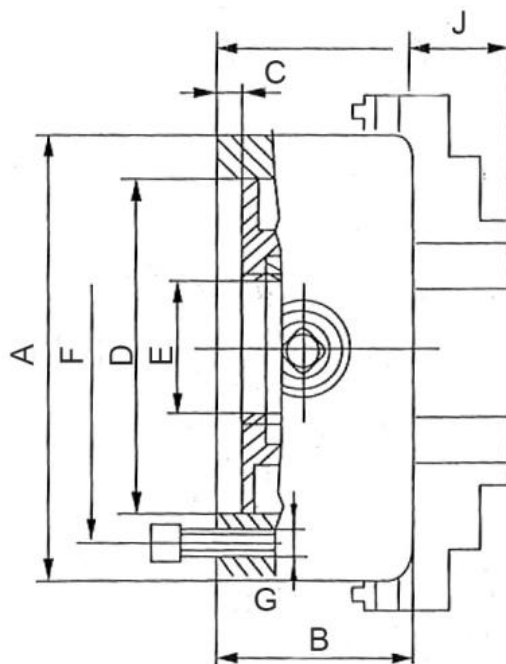

4-čelistové.-Wescott-sklíčidlo 160 mm, ocel, válcové upnutí, jednoduché čelisti

Kód produktu: ZE-WS68-160
EAN: 4049794079713
Celní tarif: 8466 2091
Hmotnost: 11,00 kg
Dostupnost: skladem

23 016,53 Kč bez DPH
 34 800,00 Kč **27 850,00 Kč s DPH**
 920,66 € bez DPH
 1 392,00 € **1 114,00 € s DPH**

Čelisti samostatně nastavitelné, vhodné pro upínání dílců nepravidelných tvarů. Včetně sady tvrdých čelistí, upínacího klíče a šroubů. Měkké čelisti na poptávku.

A (Ø) mm	D mm	F mm	E mm	B mm	J mm	C mm	G mm	RPM MAX min -1
160	125	140	42	82	28,5	4	6-M10	2850
200	160	176	55	96	31	4	6-M10	2500
250	200	224	76	101	33	5	6-M12	2000
315	260	286	103	118	42	5	6-M16	1700
400	330	362	136	124	58	6	6-M16	1300
500	420	458	190	145	61	6	6-M16	800
630	545	586	252	160	72	7	6-M16	660