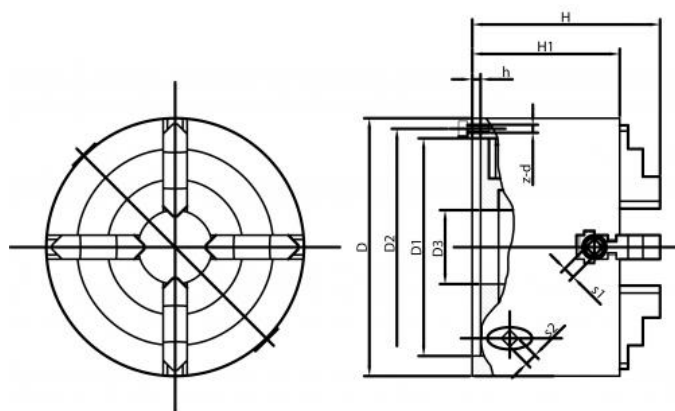

4-čelistové.-Wescott-sklíčidlo 160 mm, ocel, válcové upnutí, jednodílné čelisti

Kód produktu: ZE-WS68-160
EAN: 4049794079713
Celní tarif: 8466 2091
Hmotnost: 11,00 kg
Dostupnost: skladem

23 016,53 Kč bez DPH
 34 800,00 Kč **27 850,00 Kč s DPH**
 920,66 € bez DPH
 1 392,00 € **1 114,00 € s DPH**

Čelisti samostatně nastavitelné, vhodné pro upínání dílců nepravidelných tvarů. Včetně sady tvrdých čelistí, upínacího klíče a šroubů. Měkké čelisti na poptávku.

A (Ø) mm	D mm	F mm	E mm	B mm	J mm	C mm	G mm	RPM MAX min -1
160	125	140	42	82	28,5	4	6-M10	2850
200	160	176	55	96	31	4	6-M10	2500
250	200	224	76	101	33	5	6-M12	2000
315	260	286	103	118	42	5	6-M16	1700
400	330	362	136	124	58	6	6-M16	1300
500	420	458	190	145	61	6	6-M16	800
630	545	586	252	160	72	7	6-M16	660