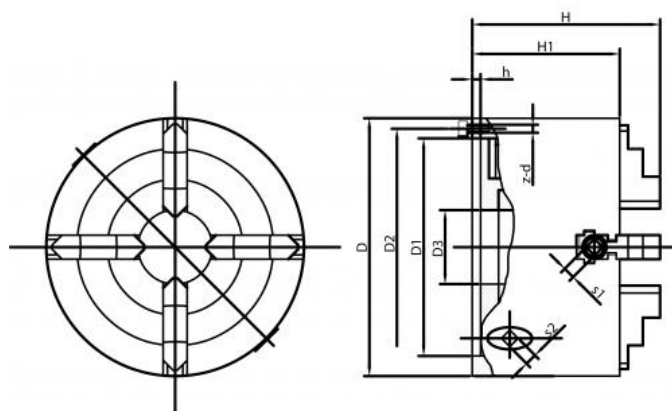

4-čelistové.-Wescott-sklíčidlo 200 mm, ocel, válcové upnutí, jednodílné čelisti

Kód produktu: ZE-WS68-200
EAN: 4049794682302
Celní tarif: 8466 2091
Hmotnost: 19,00 kg
Dostupnost: skladem

30 123,97 Kč bez DPH
 45 575,00 Kč **36 450,00 Kč s DPH**
 1 204,96 € bez DPH
 1 823,00 € **1 458,00 € s DPH**

Čelisti samostatně nastavitelné, vhodné pro upínání dílců nepravidelných tvarů. Včetně sady tvrdých čelistí, upínacího klíče a šroubů. Měkké čelisti na poptávku.

A (Ø) mm	D mm	F mm	E mm	B mm	J mm	C mm	G mm	RPM MAX min -1
160	125	140	42	82	28,5	4	6-M10	2850
200	160	176	55	96	31	4	6-M10	2500
250	200	224	76	101	33	5	6-M12	2000
315	260	286	103	118	42	5	6-M16	1700
400	330	362	136	124	58	6	6-M16	1300
500	420	458	190	145	61	6	6-M16	800
630	545	586	252	160	72	7	6-M16	660