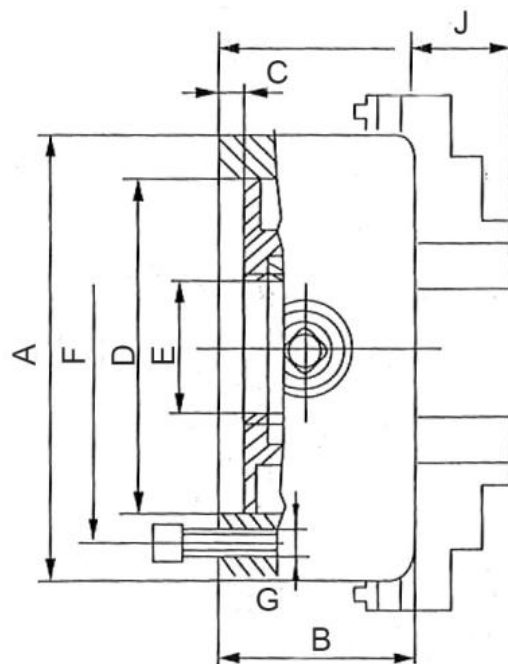

4-čelistové.-Wescott-sklíčidlo 200 mm, ocel, válcové upnutí, jednoduché čelisti

Kód produktu: ZE-WS68-200
EAN: 4049794682302
Celní tarif: 8466 2091
Hmotnost: 19,00 kg
Dostupnost: skladem

30 123,97 Kč bez DPH
 45-575,00-Kč **36 450,00 Kč s DPH**
 1 204,96 € bez DPH
 1-823,00-€ **1 458,00 € s DPH**

Čelisti samostatně nastavitelné, vhodné pro upínání dílců nepravidelných tvarů. Včetně sady tvrdých čelistí, upínacího klíče a šroubů. Měkké čelisti na poptávku.

A (Ø) mm	D mm	F mm	E mm	B mm	J mm	C mm	G mm	RPM MAX min -1
160	125	140	42	82	28,5	4	6-M10	2850
200	160	176	55	96	31	4	6-M10	2500
250	200	224	76	101	33	5	6-M12	2000
315	260	286	103	118	42	5	6-M16	1700
400	330	362	136	124	58	6	6-M16	1300
500	420	458	190	145	61	6	6-M16	800
630	545	586	252	160	72	7	6-M16	660