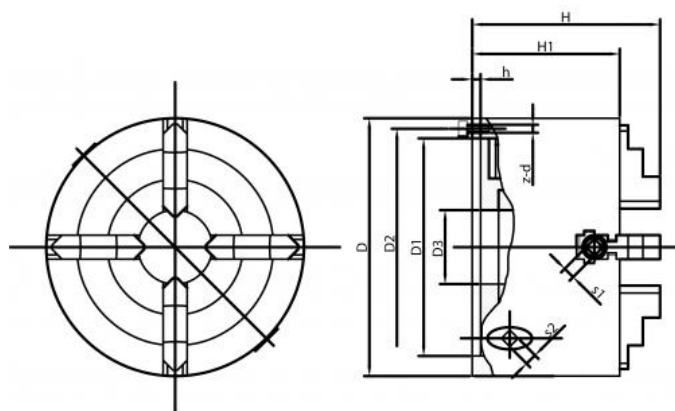

4-čelistové.-Wescott-sklíčidlo 250 mm, ocel, válcové upnutí, jednoduché čelisti

Kód produktu: ZE-WS68-250
EAN: 4049794079263
Celní tarif: 8466 2091
Hmotnost: 31,00 kg
Dostupnost: skladem
Způsob přepravy: expedice

A (Ø) mm	D mm	F mm	E mm	B mm	J mm	C mm	G mm	RPM MAX min -1
160	125	140	42	82	28,5	4	6-M10	2850
200	160	176	55	96	31	4	6-M10	2500
250	200	224	76	101	33	5	6-M12	2000
315	260	286	103	118	42	5	6-M16	1700
400	330	362	136	124	58	6	6-M16	1300
500	420	458	190	145	61	6	6-M16	800
630	545	586	252	160	72	7	6-M16	660