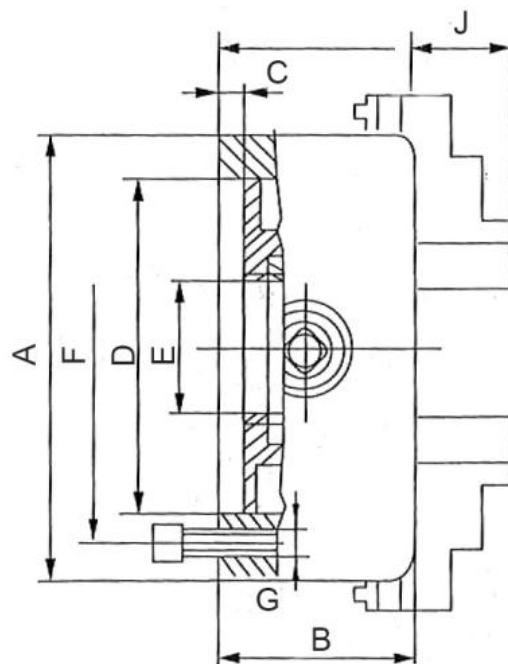

4-čelistové.-Wescott-sklíčidlo 250 mm, ocel, válcové upnutí, jednoduché čelisti

Kód produktu: ZE-WS68-250
EAN: 4049794079263
Celní tarif: 8466 2091
Hmotnost: 31,00 kg
Dostupnost: skladem
Způsob přepravy: expedice

| A (Ø) mm | D mm | F mm | E mm | B mm | J mm | C mm | G mm | RPM MAX min -1 |
|-------------|---------|---------|---------|---------|---------|---------|---------|-------------------|
| 160 | 125 | 140 | 42 | 82 | 28,5 | 4 | 6-M10 | 2850 |
| 200 | 160 | 176 | 55 | 96 | 31 | 4 | 6-M10 | 2500 |
| 250 | 200 | 224 | 76 | 101 | 33 | 5 | 6-M12 | 2000 |
| 315 | 260 | 286 | 103 | 118 | 42 | 5 | 6-M16 | 1700 |
| 400 | 330 | 362 | 136 | 124 | 58 | 6 | 6-M16 | 1300 |
| 500 | 420 | 458 | 190 | 145 | 61 | 6 | 6-M16 | 800 |
| 630 | 545 | 586 | 252 | 160 | 72 | 7 | 6-M16 | 660 |