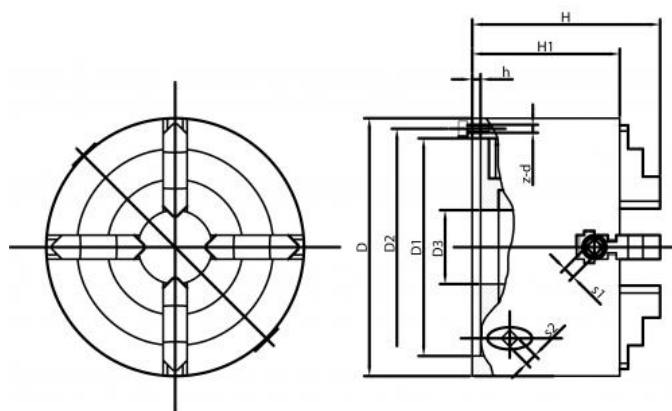

# 4-čelistové.-Wescott-sklíčidlo 315 mm, ocel, válcové upnutí, jednodílné čelisti

**Kód produktu:** ZE-WS68-315  
**EAN:** 4049794079270  
**Celní tarif:** 8466 2091  
**Hmotnost:** 55,00 kg  
**Dostupnost:** skladem  
**Způsob přepravy:** expedice

A (Ø) mm	D mm	F mm	E mm	B mm	J mm	C mm	G mm	RPM MAX min -1
160	125	140	42	82	28,5	4	6-M10	2850
200	160	176	55	96	31	4	6-M10	2500
250	200	224	76	101	33	5	6-M12	2000
315	260	286	103	118	42	5	6-M16	1700
400	330	362	136	124	58	6	6-M16	1300
500	420	458	190	145	61	6	6-M16	800
630	545	586	252	160	72	7	6-M16	660