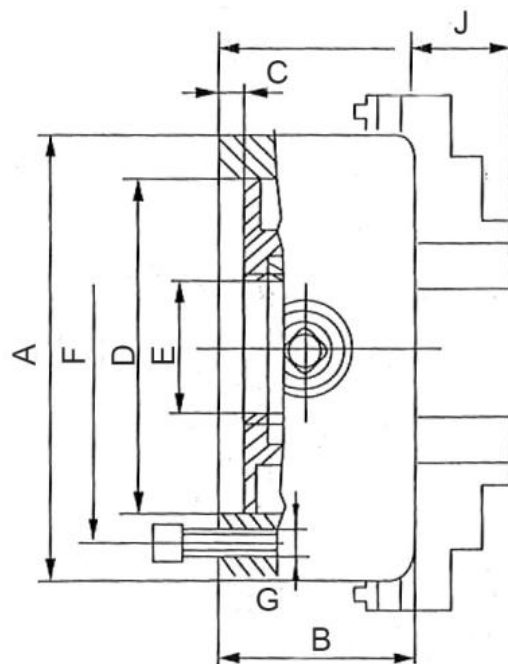

# 4-čelistové.-Wescott-sklíčidlo 315 mm, ocel, válcové upnutí, jednodílné čelisti

**Kód produktu:** ZE-WS68-315  
**EAN:** 4049794079270  
**Celní tarif:** 8466 2091  
**Hmotnost:** 55,00 kg  
**Dostupnost:** skladem  
**Způsob přepravy:** expedice

A (Ø) mm	D mm	F mm	E mm	B mm	J mm	C mm	G mm	RPM MAX min <sup>-1</sup>
160	125	140	42	82	28,5	4	6-M10	2850
200	160	176	55	96	31	4	6-M10	2500
250	200	224	76	101	33	5	6-M12	2000
315	260	286	103	118	42	5	6-M16	1700
400	330	362	136	124	58	6	6-M16	1300
500	420	458	190	145	61	6	6-M16	800
630	545	586	252	160	72	7	6-M16	660