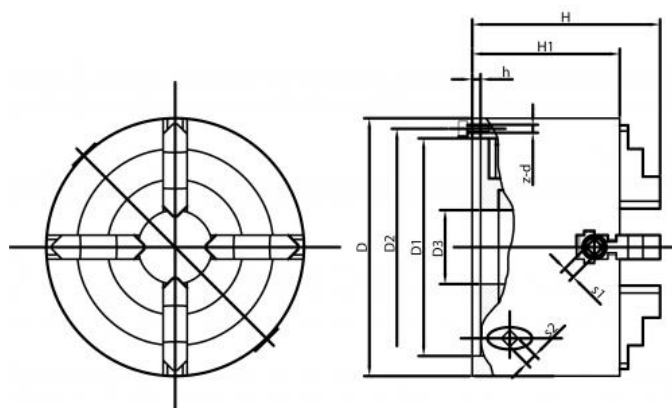

4-čelistové.-Wescott-sklíčidlo 400 mm, ocel, válcové upnutí, jednoduché čelisti

Kód produktu: ZE-WS68-400
EAN: 4049794079287
Celní tarif: 8466 2091
Hmotnost: 88,00 kg
Dostupnost: skladem
Způsob přepravy: expedice

A (Ø) mm	D mm	F mm	E mm	B mm	J mm	C mm	G mm	RPM MAX min -1
160	125	140	42	82	28,5	4	6-M10	2850
200	160	176	55	96	31	4	6-M10	2500
250	200	224	76	101	33	5	6-M12	2000
315	260	286	103	118	42	5	6-M16	1700
400	330	362	136	124	58	6	6-M16	1300
500	420	458	190	145	61	6	6-M16	800
630	545	586	252	160	72	7	6-M16	660