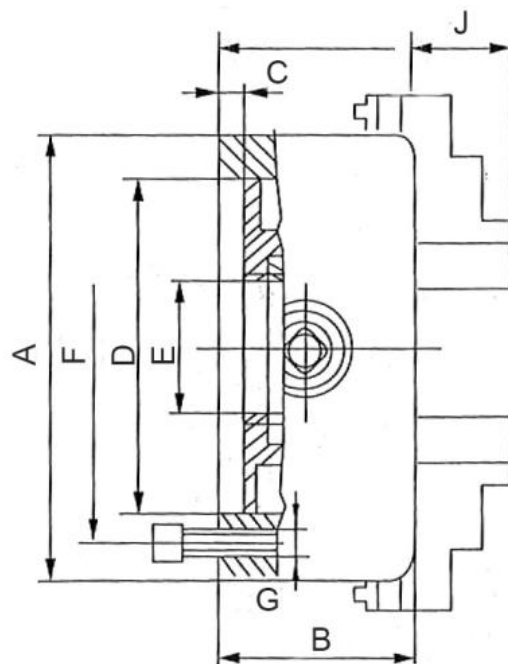

# 4-čelistové.-Wescott-sklíčidlo 400 mm, ocel, válcové upnutí, jednoduché čelisti

**Kód produktu:** ZE-WS68-400  
**EAN:** 4049794079287  
**Celní tarif:** 8466 2091  
**Hmotnost:** 88,00 kg  
**Dostupnost:** skladem  
**Způsob přepravy:** expedice

A (Ø) mm	D mm	F mm	E mm	B mm	J mm	C mm	G mm	RPM MAX min <sup>-1</sup>
160	125	140	42	82	28,5	4	6-M10	2850
200	160	176	55	96	31	4	6-M10	2500
250	200	224	76	101	33	5	6-M12	2000
315	260	286	103	118	42	5	6-M16	1700
400	330	362	136	124	58	6	6-M16	1300
500	420	458	190	145	61	6	6-M16	800
630	545	586	252	160	72	7	6-M16	660