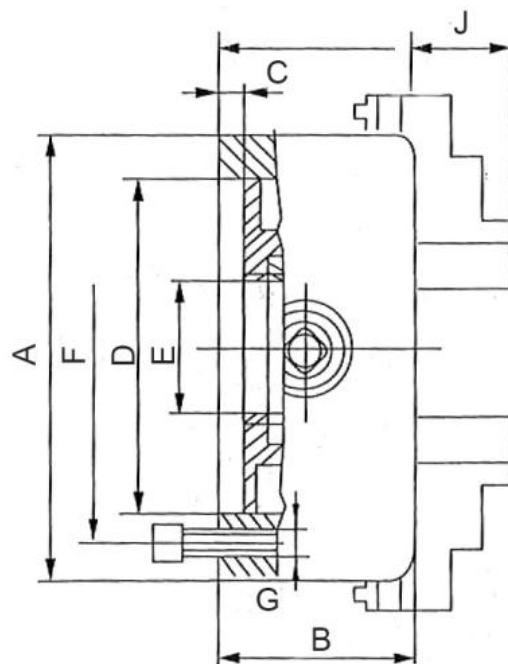

4-čelistové.-Wescott-sklíčidlo 500 mm, ocel, válcové upnutí, jednoduché čelisti

Kód produktu: ZE-WS68-500
EAN: 4049794079294
Celní tarif: 8466 2091
Hmotnost: 150,00 kg
Dostupnost: na dotaz
Způsob přepravy: spedice

A (Ø) mm	D mm	F mm	E mm	B mm	J mm	C mm	G mm	RPM MAX min ⁻¹
160	125	140	42	82	28,5	4	6-M10	2850
200	160	176	55	96	31	4	6-M10	2500
250	200	224	76	101	33	5	6-M12	2000
315	260	286	103	118	42	5	6-M16	1700
400	330	362	136	124	58	6	6-M16	1300
500	420	458	190	145	61	6	6-M16	800
630	545	586	252	160	72	7	6-M16	660