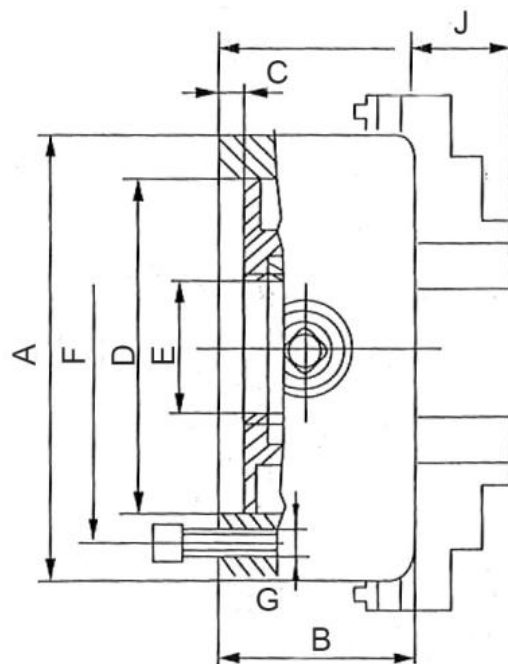

4-čelistové.-Wescott-sklíčidlo 500 mm, ocel, válcové upnutí, jednoduché čelisti

Kód produktu: ZE-WS68-500
EAN: 4049794079294
Celní tarif: 8466 2091
Hmotnost: 150,00 kg
Dostupnost: na dotaz
Způsob přepravy: expedice

A (Ø) mm	D mm	F mm	E mm	B mm	J mm	C mm	G mm	RPM MAX min ⁻¹
160	125	140	42	82	28,5	4	6-M10	2850
200	160	176	55	96	31	4	6-M10	2500
250	200	224	76	101	33	5	6-M12	2000
315	260	286	103	118	42	5	6-M16	1700
400	330	362	136	124	58	6	6-M16	1300
500	420	458	190	145	61	6	6-M16	800
630	545	586	252	160	72	7	6-M16	660