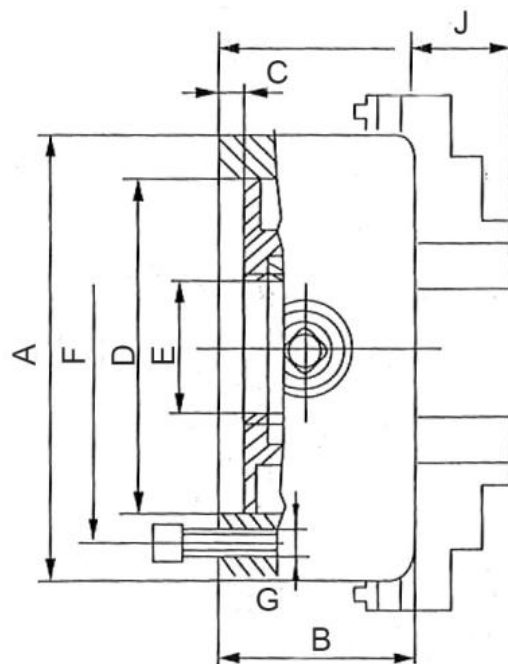

# 4-čelistové-Wescott-sklíčidlo 630 mm, ocel, válcové upnutí, jednoduché čelisti

<b>Kód produktu:</b>	ZE-WS68-630
<b>EAN:</b>	4049794079300
<b>Celní tarif:</b>	8466 2091
<b>Hmotnost:</b>	245,00 kg
<b>Dostupnost:</b>	na dotaz
<b>Způsob přepravy:</b>	spedice

Cena na dotaz

Čelisti samostatně nastavitelné, vhodné pro upínání dílců nepravidelných tvarů. Včetně sady tvrdých čelistí, upínacího klíče a šroubů. Měkké čelisti na poptávku.

<b>A (Ø)</b> mm	<b>D</b> mm	<b>F</b> mm	<b>E</b> mm	<b>B</b> mm	<b>J</b> mm	<b>C</b> mm	<b>G</b> mm	<b>RPM MAX</b> <b>min -1</b>
160	125	140	42	82	28,5	4	6-M10	2850
200	160	176	55	96	31	4	6-M10	2500
250	200	224	76	101	33	5	6-M12	2000
315	260	286	103	118	42	5	6-M16	1700
400	330	362	136	124	58	6	6-M16	1300
500	420	458	190	145	61	6	6-M16	800
630	545	586	252	160	72	7	6-M16	660