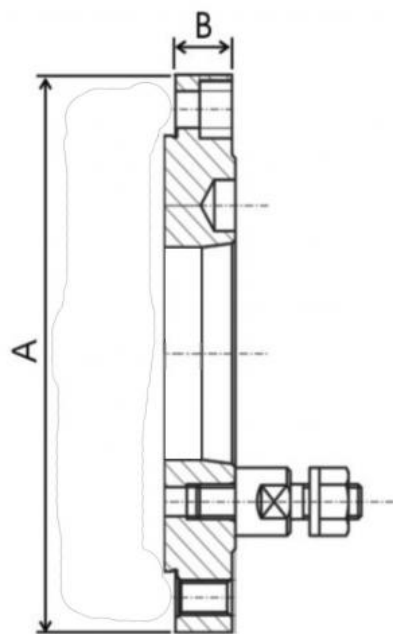

Ocelová příruba pro sklíčidlo s jemným radiálním nastavením Ø 200, DIN 55027-5"

Kód produktu: ZE-FA7-200/5
EAN: 4049794079386
Celní tarif: 8466 2091
Hmotnost: 4,40 kg
Dostupnost: skladem

6 301,65 Kč bez DPH
 9 525,00 Kč **7 625,00 Kč s DPH**
 252,07 € bez DPH
 381,00 € **305,00 € s DPH**

Kuželové upnutí dle DIN 55027, kompletně opracováno.

pro / for Ø mm	KK / Taper	A mm	B mm	F rozteč / PCD mm	E vrtání / Thru-bore mm
125	3	125	36	75	35
125	4	125	36	85	35
125	5	125	36	104,8	35
160	3	160	37	75	42
160	4	160	37	85	42
160	5	160	37	104,8	42
200	4	200	37	85	55
200	5	200	37	104,8	55
200	6	200	37	133,4	55
250	6	250	37	133,4	76
250	8	250	46	171,4	76
315	8	315	46	171,4	103