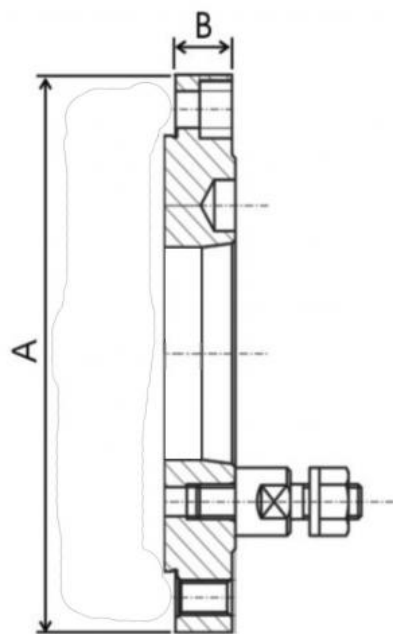

Ocelová příruba pro sklíčidlo s jemným radiálním nastavením Ø 250, DIN 55027-6"

Kód produktu: ZE-FA7-250/6
EAN: 4049794079409
Celní tarif: 8466 2091
Hmotnost: 8,40 kg
Dostupnost: skladem

14 275,00 Kč
 9 442,15 Kč bez DPH
11 425,00 Kč s DPH
 571,00 €
 377,69 € bez DPH
457,00 € s DPH

Kuželové upnutí dle DIN 55027, kompletně opracováno.

pro / for Ø mm	KK / Taper	A mm	B mm	F rozteč / PCD mm	E průchod / Thru-bore mm
125	3	125	36	75	35
125	4	125	36	85	35
125	5	125	36	104,8	35
160	3	160	37	75	42
160	4	160	37	85	42
160	5	160	37	104,8	42
200	4	200	37	85	55
200	5	200	37	104,8	55
200	6	200	37	133,4	55
250	6	250	37	133,4	76
250	8	250	46	171,4	76
315	8	315	46	171,4	103