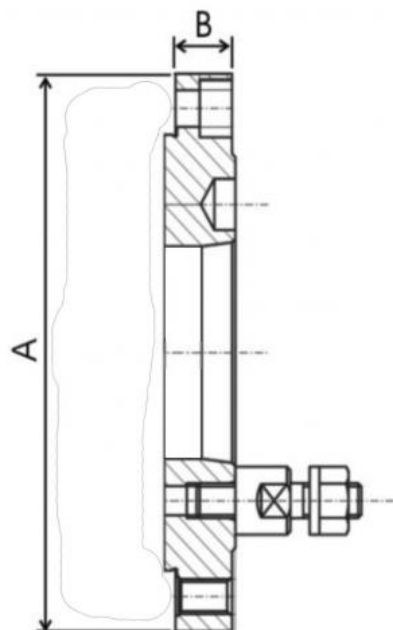

Ocelová příruba obrobena 250, DIN 55027-6"

Kód produktu: ZE-FV7-250/6
EAN: 4049794043646
Celní tarif: 8466 2091
Hmotnost: 7,44 kg
Dostupnost: skladem

6 219,01 Kč bez DPH
7 525,00 Kč s DPH
248,76 € bez DPH
301,00 € s DPH

Parametry

A 250
F 133.4

B 26
Kužel 6

E 103

Tento produkt najdete v našem [KATALOGU na straně 42 \(2021\)](#)