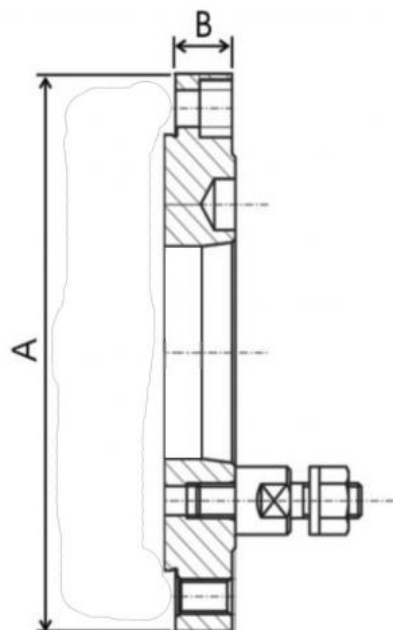

Ocelová příruba obrobena 250, DIN 55027-6"

Kód produktu: ZE-FV7-250/6
EAN: 4049794043646
Celní tarif: 8466 2091
Hmotnost: 7,44 kg
Dostupnost: skladem

4 979,34 Kč bez DPH
7 525,00 Kč **6 025,00 Kč s DPH**
199,17 € bez DPH
301,00-€ **241,00 € s DPH**

Parametry

A 250
F 133.4

B 26
Kužel 6

E 103

Tento produkt najdete v našem [KATALOGU na straně 42 \(2021\)](#)