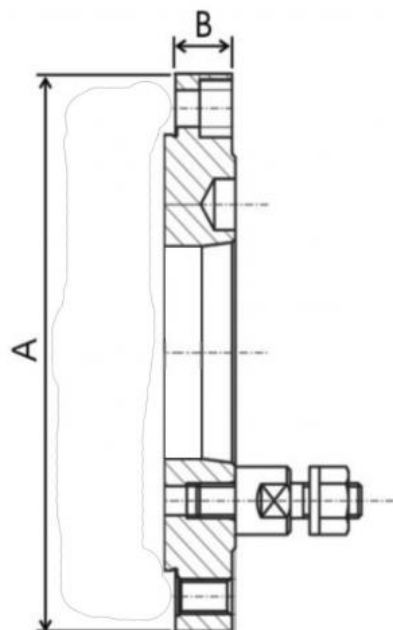

Ocelová příruba obrobena 250, DIN 55027-8"

Kód produktu: ZE-FV7-250/8
EAN: 4049794043653
Celní tarif: 8466 2091
Hmotnost: 7,06 kg
Dostupnost: skladem

6 219,01 Kč bez DPH
7 525,00 Kč s DPH
248,76 € bez DPH
301,00 € s DPH

Parametry

A	250	B	26	E	136.2
F	171.4	Kužel	8		

Tento produkt najdete v našem [KATALOGU na straně 42 \(2021\)](#)